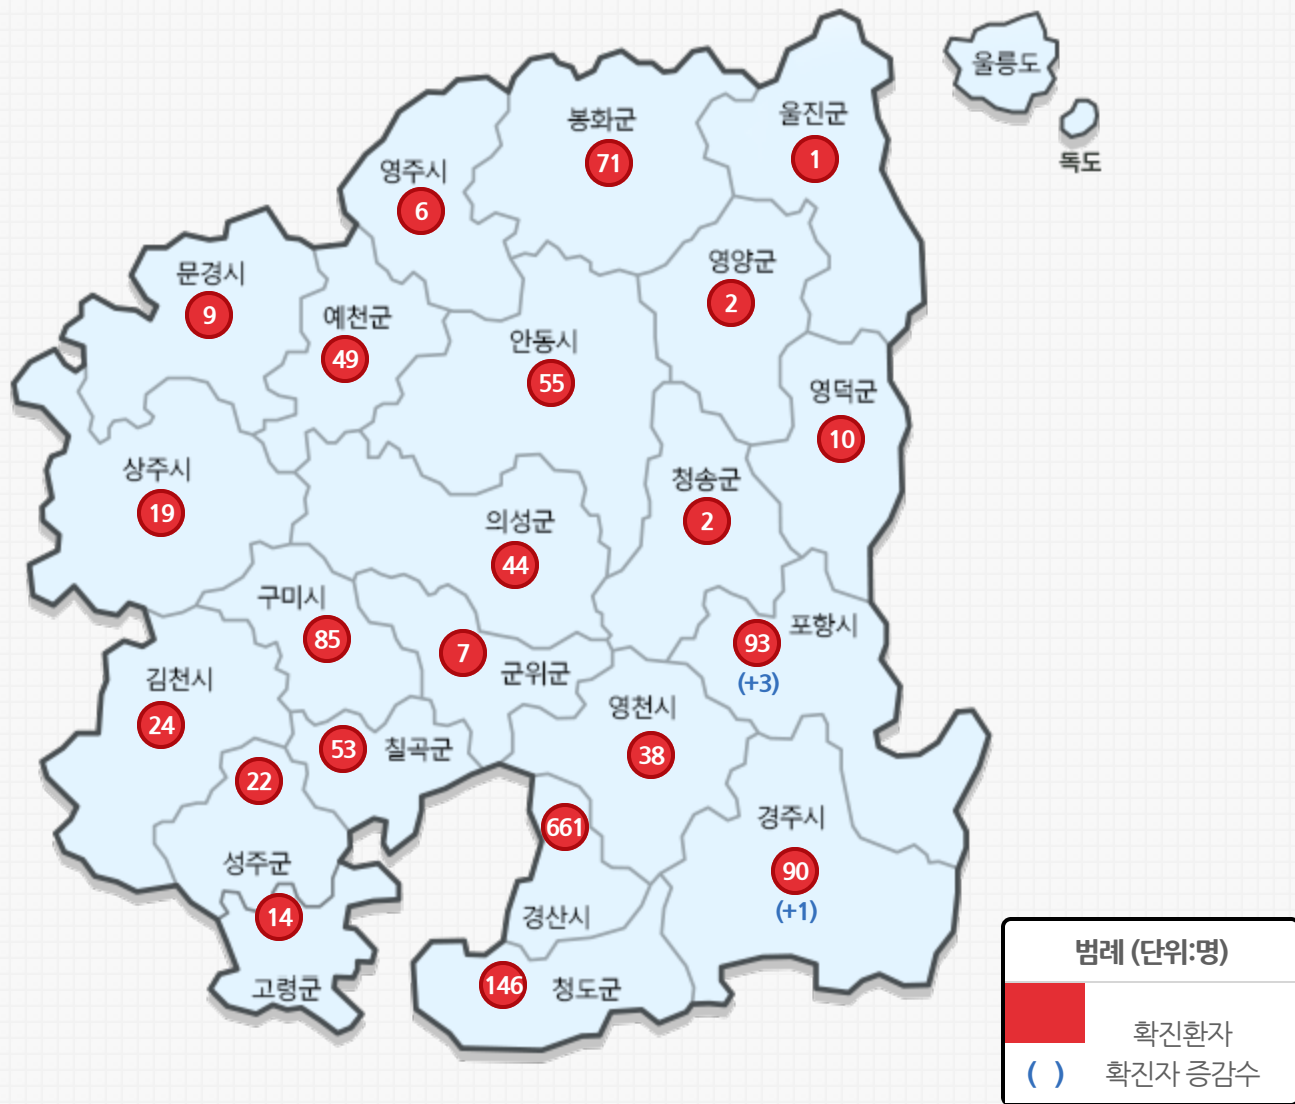

코로나19 총력대응

🏠 > 코로나19 총력대응 > 보건의료 > 코로나바이러스-19 > 발생동향

발생동향

구분	확진환자현황				검사현황			접촉자		
	계	격리중	해제	사망	계	검사중	음성	계	격리중	음성
9.28(월)	1,501	60	1,382	59	303	273	30	33,468	492	32,976
9.27(일)	1,497	56	1,382	59	451	428	23	33,391	509	32,882

※ 모니터링 : 음성 결과 후 14일 미경과자

이 게시물은 "공공누리 제3유형(출처표시 + 변경금지)" 조건에 따라 자유롭게 이용이 가능합니다.

부서별

시군청

유관기관

도청 신도시

경북드림밸리

소셜허브

국민권익위원회

언론중재위원회

투자유치실

경북테크노파크

고향장터 사이소

국민신문고

대구경북경제자유구역청

정보화마을