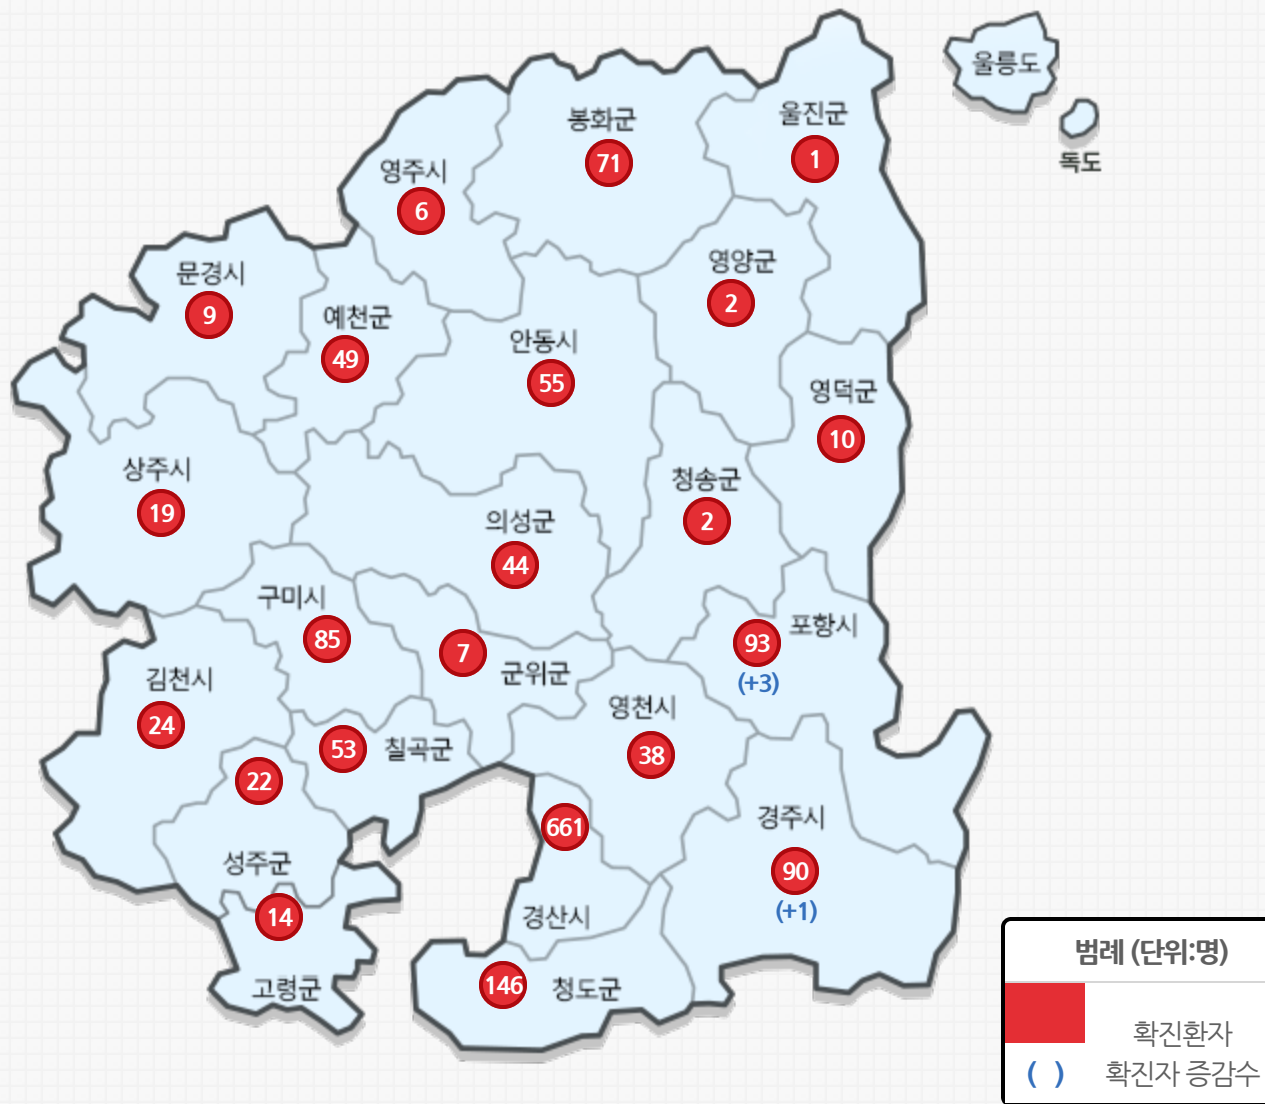

코로나19 총력대응

🏠 > 코로나19 총력대응 > 보건의료 > 코로나바이러스-19 > 발생동향

발생동향

구분	확진환자현황				검사현황			접촉자		
	계	격리중	해제	사망	계	검사중	음성	계	격리중	음성
9.28(월)	1,501	60	1,382	59	303	273	30	33,468	492	32,976
9.27(일)	1,497	56	1,382	59	451	428	23	33,391	509	32,882

※ 모니터링 : 음성 결과 후 14일 미경과자

이 게시물은 "공공누리 제3유형(출처표시 + 변경금지)" 조건에 따라 자유롭게 이용이 가능합니다.

부서별

시군청

유관기관

도청 신도시

경북드림밸리

소셜허브

국민권익위원회

언론중재위원회

투자유치실

경북테크노파크

고향장터 사이소

국민신문고

대구경북경제자유구역청

정보화마을