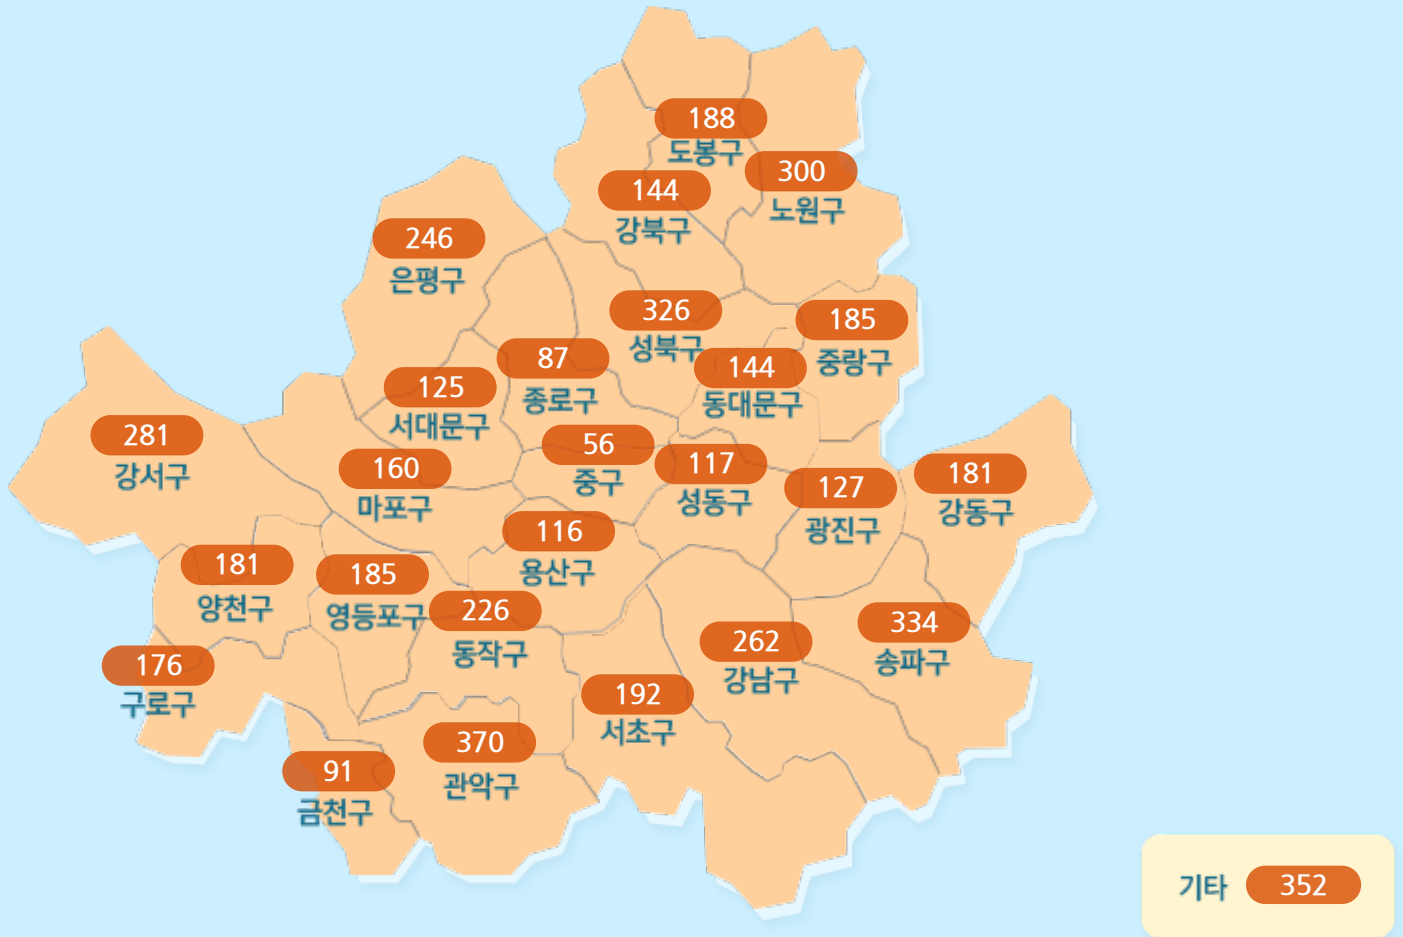

발생동향

- 발생동향
 - 코로나19 지원금 마스크 꼭! 캠페인 확인
 - 코로나19 선제검 사신청
 - 코로나19 주요뉴스
 - 생활속 거리두기 기본지침
 - 코로나19 응원공 모수상작
 - 잠시멈춤 캠페인
 - 생활경제지원정책 온-서울 캠페인

('20.09.25.00시 기준) 서울시

대한민국 ('20.09.25.00시 기준)

QR코드 전자출입명부(KI-Pass) 안내 소책자 (시설관리자+이용자용/지자체용)

코로나19 확산방지를 위한 사회적 거리두기 2단계 "마스크착용 의무화"

자세히보기 →

확진자 현황(자치구별) (20.09.23. 0시 기준)

종로구
87
마포구
160

서울 확진자 현황

('20.09.25.00시 기준)

소계	해외 접촉 관련	도봉 구 예마 루데 이 케어 센터	관악 구 사랑 나무 어린 이집	강남 구 디와 이 디벨 로먼 트	동대 문구 성경 모임	강남 구 소 재대 우디 오빌 플러 스	관악 구 삼모 스포 렉스	영등 포구 LG 트윈 타워	강남 구 K 보건 산업	건축 설명 회 관련	종로 구청 관련	강남 구 통신 판매 업	서대 문구 세브 란스 병원	강남 구 신도 벤처 타워	성북 구 사랑 제일 교회	8·15 서울 도심 집회	광진 구 혜민 병원	타 시· 도 확진 자 접촉 자	기타	경로 확인 중
35,313,32	410	16	6	5	14	22	20	6	37	9	15	13	39	15	641	126	20	221	2625	892