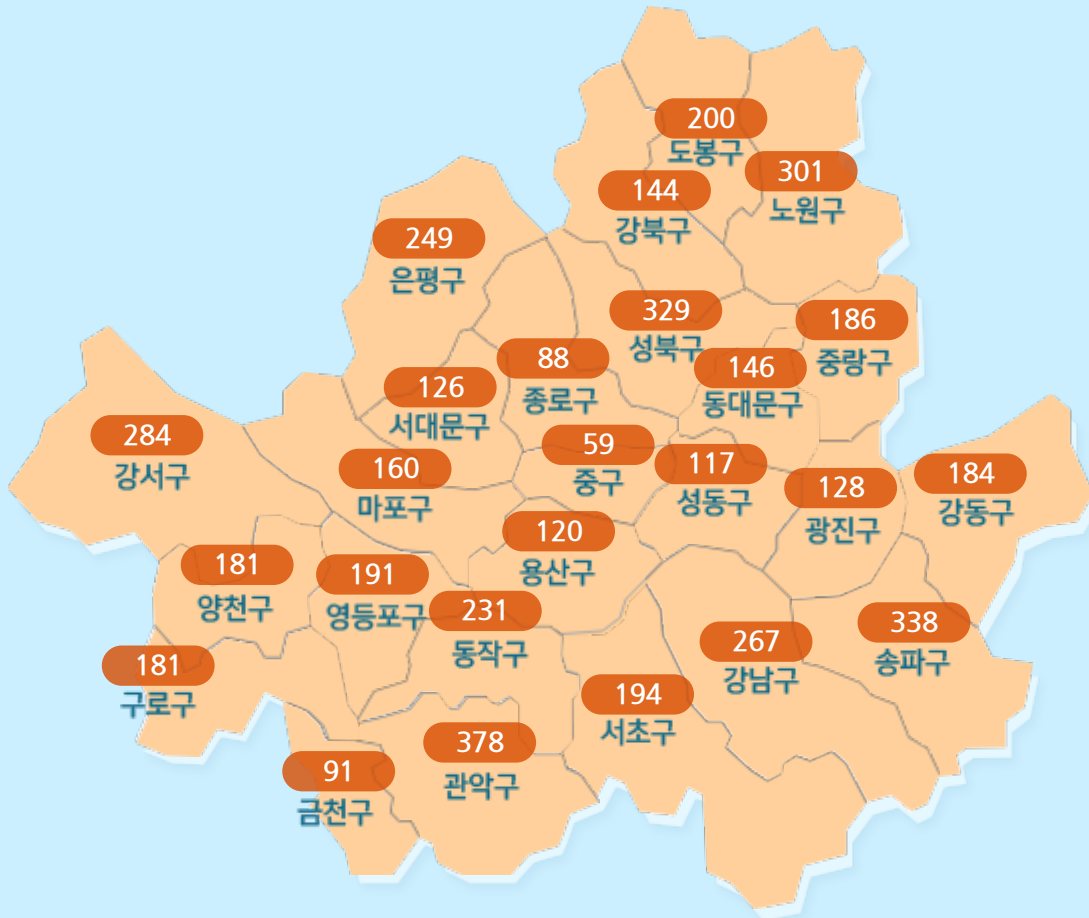

서울시 ('20.09.28.00시 기준)

대한민국 ('20.09.28.00시 기준)

QR코드 전자출입명부(KI-Pass) 안내 소책자(시설관리자+이용자용/지자체용)

코로나19 확산방지를 위한 사회적 거리두기 2단계 "마스크착용 의무화"

자세히보기 →

확진자 현황(자치구별) (20.09.22 0시 기준)

종로구
88
마포구
160

서울 확진자 현황

('20.09.28.00시 기준)

소계	해외접촉관련	관악구삼모스포렉스	도봉구예마루데이케어센터	강남구대오디오빌플러스	신도림역사관련	강남구디와이디벨로먼트	동대문구성경모임	송파구우리교회	성동구덕수고야구부	프로그래머지인모임	강남구신도벤처타워	관악구사랑나무어린이집	서대문구세브란스병원	영등포구LG트윈타워	강남구K보건산업	종로구청관련	성북구사랑제일교회	8·15서울도심집회	타사·도확진자접촉자	기타	경로확인중
412	26	25	25	7	11	19	12	3	5	16	7	39	6	37	15	641	126	225	2670	904	