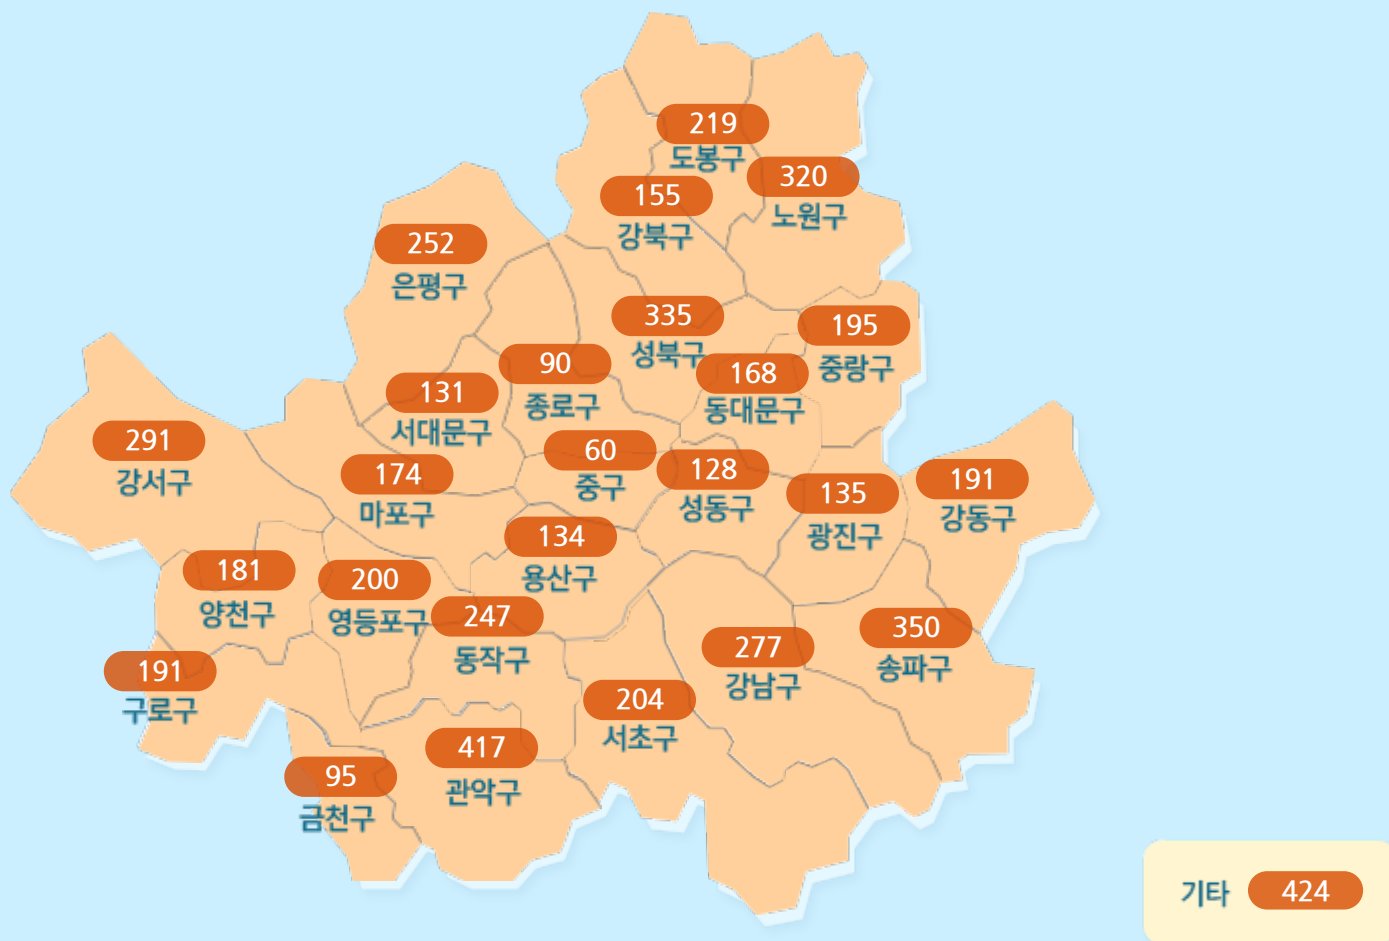

코로나19 신고센터 집단감염 위험 준수사항 위반 신고 자세히보기 →

확진자 현황

확진자 이동경로

확진자 추이

확진자 현황(자치구별)

('20.10.12.00시 기준)

종로구
90
마포구
174

서울 확진자 현황

('20.10.12.00시 기준)

소계	해외 접촉 관련	서대 문구 소재 장례 식장	중구 소재 빌딩 관련	마포 구 서울 디자인 고등 학교	도봉 구 다나 병원	도봉 구 예마 루데 이케이 센터	강남 구 승광 빌딩 관련	관악 구 사랑 나무 어린이 집	영등 포구 방문 판매 업체 관련	동대 문구 성경 모임	강남 구 대우 디오 빌 플러스	영등 포구 LG 트윈 타워	강북 구 복서 울 꿈의 교회	관악 구 삼모 스포 렉스	서대 문구 세브 란스 병원	성북 구 사랑 제일 교회	8·15 서울 도심 집회	타 시· 도 확진 자 접촉 자	기타	감염 경로 조사 중
----	----------------	----------------------------	----------------------	----------------------------------	---------------------	----------------------------------	---------------------------	---------------------------------	----------------------------------	----------------------	---------------------------------	----------------------------	--------------------------------	---------------------------	----------------------------	---------------------------	------------------------	------------------------------------	----	---------------------

소계	해외 접촉 관련	서대 문구 소재 장례 식장	중구 소재 빌딩 관련	마포 구 서울 디자인 고등 학교	도봉 구 다나 병원	도봉 구 예마 루데 이케 어센 터	강남 승광 빌딩 관련	관악 구 사랑 나무 어린 이집	영등 포구 방문 판매 업체 관련	동대 문구 성경 모임	강남 구 대우 디오 빌 플러 스	영등 포구 LG 트윈 타워	강북 구 북서 울 꿈의 교회	관악 구 삼모 스포 렉스	서대 문구 세브 란스 병원	성북 구 사랑 제일 교회	8·15 서울 도심 집회	타 시· 도 확진 자 접촉 자	기타	감염 경로 조사 중
435	11	3	9	59	33	5	11	7	20	29	7	6	26	37	641	126	247	2886	966	