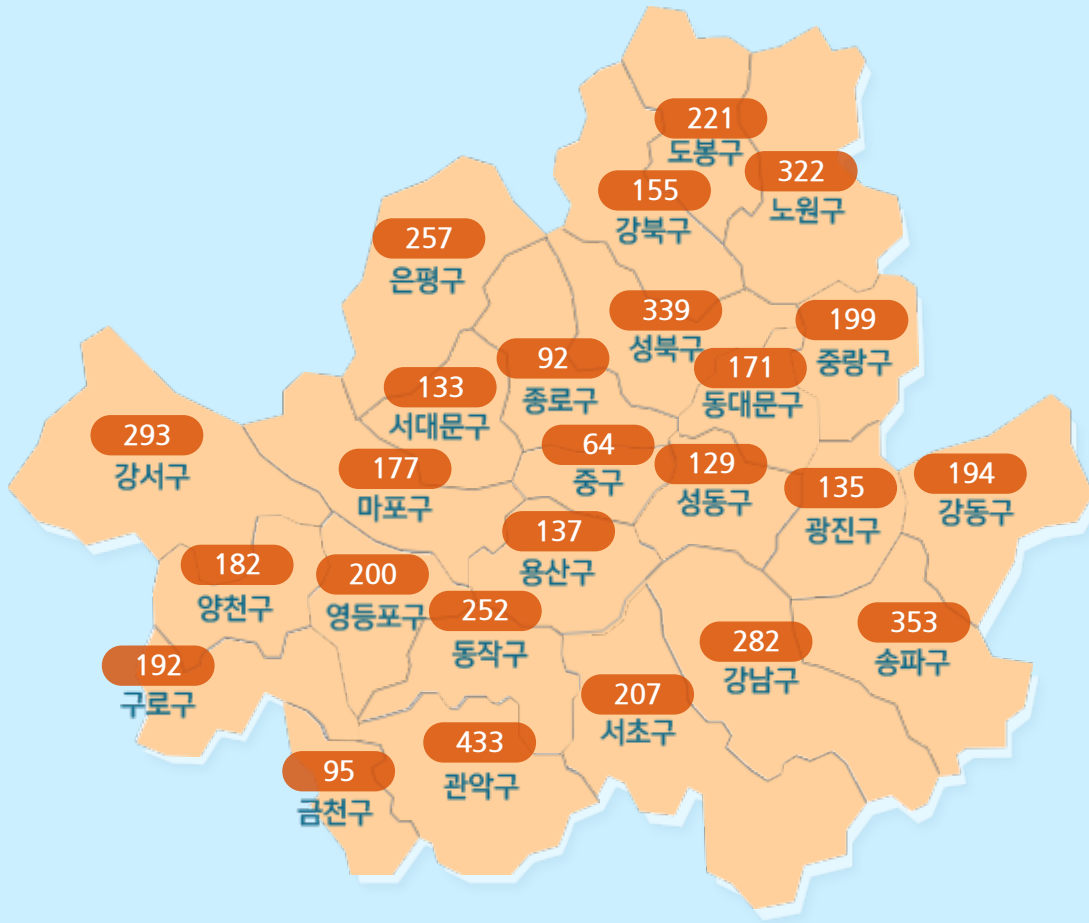

대한민국

( '20.10.16.00시 기준 )

QR코드 전자출입명부(KI-Pass) 안내 소책자(시설관리자+이용자용/지자체용)

코로나19 확산방지를 위한 사회적 거리두기 조정된 1단계 실시 "마스크착용 의무화"

자세히보기

## 확진자 현황(자치구별) (2020.10.13.0시 기준)

|     |
|-----|
| 종로구 |
| 92  |
| 마포구 |
| 177 |

# 서울 확진자 현황

(‘20.10.16.00시 기준)

| 소계           | 해외<br>접촉<br>관련 | 중구<br>소재<br>콜센<br>터 | 중랑<br>구<br>이마<br>트<br>상봉<br>점 | 송파<br>구<br>잠언<br>의료<br>기 | 영등<br>포구<br>방문<br>판매<br>업체<br>관련 | 도봉<br>구<br>다나<br>병원 | 서대<br>문구<br>소재<br>장례<br>식장 | 동작<br>구<br>가족<br>관련 | 송파<br>구<br>서민<br>국수<br>관련 | 중구<br>소재<br>빌딩<br>관련 | 영등<br>포구<br>소모<br>임 | 마포<br>구<br>서울<br>디자<br>인<br>고등<br>학교 | 관악<br>구<br>사랑<br>나무<br>어린<br>이집 | 관악<br>구<br>삼모<br>스포<br>렉스 | 서대<br>문구<br>세브<br>란스<br>병원 | 성북<br>구<br>사랑<br>제일<br>교회 | 8·15<br>서울<br>도심<br>집회 | 타<br>시·<br>도<br>확진<br>자<br>접촉<br>자 | 기타   | 감염<br>경로<br>조사<br>중 |
|--------------|----------------|---------------------|-------------------------------|--------------------------|----------------------------------|---------------------|----------------------------|---------------------|---------------------------|----------------------|---------------------|--------------------------------------|---------------------------------|---------------------------|----------------------------|---------------------------|------------------------|------------------------------------|------|---------------------|
| 35,363,353,6 | 441            | 5                   | 6                             | 6                        | 8                                | 65                  | 15                         | 7                   | 5                         | 4                    | 4                   | 10                                   | 11                              | 26                        | 37                         | 641                       | 126                    | 247                                | 3011 | 975                 |