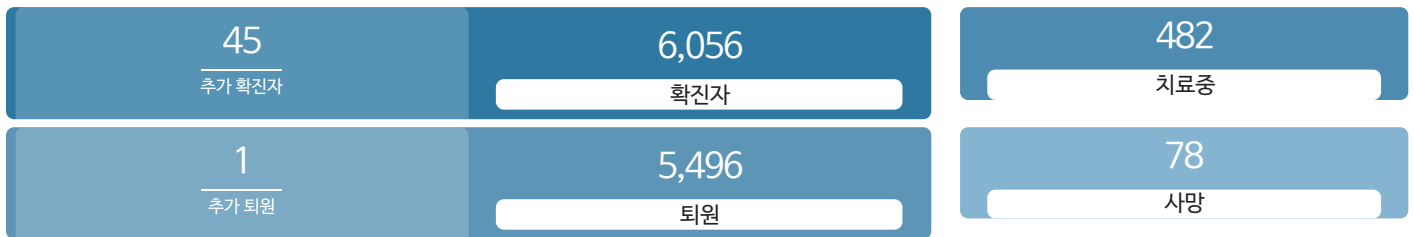

시민참여

[코로나19 글로벌 사진전](#) [마스크 꼭! 캠페인](#) [코로나19 응원공모 수상작](#) [잠시멈춤 캠페인](#) [은-서울 캠페인](#) [시민제안](#)

발생동향

서울시 ('20.11.01.00시 기준)

대한민국 ('20.11.01.00시 기준)

QR코드 전자출입명부(KI-Pass)

안내 소책자 (시설관리자+이용자용/지자체용)

코로나19 확산방지를 위한 사회적 거리두기 조정된 1단계 실시  
"마스크착용 의무화"

# 코로나19 신고센터 집단감염 위험 준수사항 위반 신고

확진자 현황 | 확진자 이동경로 | 확진자 추이

확진자 현황(자치구별)

(‘20.11.01.00시 기준)

종로구	중구	용산구	성동구	광진구	동대문구
95	66	144	139	141	178
0	0	+1	+1	+1	0
중랑구	성북구	강북구	도봉구	노원구	은평구
210	350	159	228	334	269
0	0	0	0	+1	+3
서대문구	마포구	양천구	강서구	구로구	금천구
137	188	194	306	205	98
0	+1	0	+1	+2	0
영등포구	동작구	관악구	서초구	강남구	송파구
211	264	475	235	355	401
+1	+2	+2	+5	+14	+9
강동구	기타				
204	470				
0	+1				