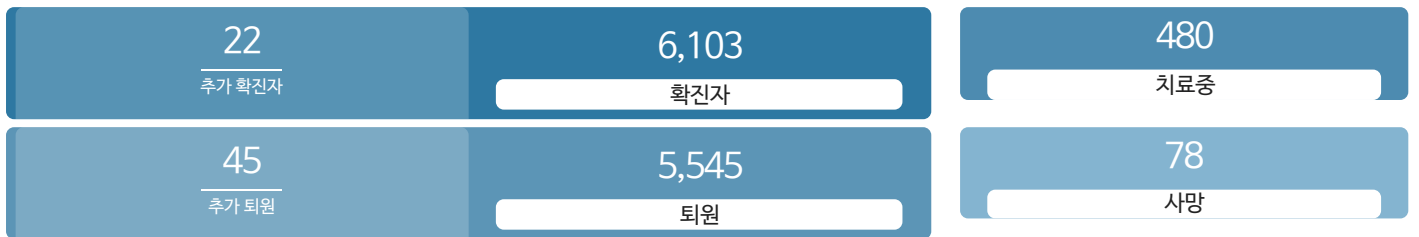

안전·방역

발생동향 [코로나19 선제검사 신청](#) [생활속 거리두기 기본지침](#) [마스크 착용 의무화](#) [세부지침](#) [선별진료소 해외입국자 안내](#) [서울시 브리핑](#) [홍보물](#) [보도자료](#) [일일 소식지&대응일지](#)
팩트체크 [코로나19 Q&A](#)

생활정보

[코로나19 지원금 확인](#) [코로나19 주요뉴스](#) [생활경제지원정책](#) [지원금사용후기](#) [심리지원](#)

시민참여

[코로나19 글로벌 사진전](#) [마스크 꼭! 캠페인](#) [코로나19 응원공모 수상작](#) [잠시멈춤 캠페인](#) [온-서울 캠페인](#) [시민제안](#)

발생동향

서울시 ('20.11.03.00시 기준)

대한민국 ('20.11.03.00시 기준)

QR코드 전자출입명부(KI-Pass)
안내 소책자 (시설관리자+이용자용/지자체용)

코로나19 정부 사회적 거리두기 5단계 개편
"3단계→5단계로 세분화" "마스크착용 의무화"

코로나19 신고센터 집단감염 위험 준수사항 위반 신고

확진자 현황 | 확진자 이동경로 | 확진자 추이

확진자 현황(자치구별)

('20.11.03.00시 기준)

종로구	중구	용산구	성동구	광진구	동대문구
97	66	147	140	141	180
+2	0	+1	+1	0	0
중랑구	성북구	강북구	도봉구	노원구	은평구
210	352	159	230	335	269
0	0	0	0	0	0
서대문구	마포구	양천구	강서구	구로구	금천구
137	189	195	308	209	98
0	0	+1	0	+4	0
영등포구	동작구	관악구	서초구	강남구	송파구
213	266	476	238	359	409
+2	+2	+1	+1	+2	+3
강동구	기타				
205	475				
0	+2				