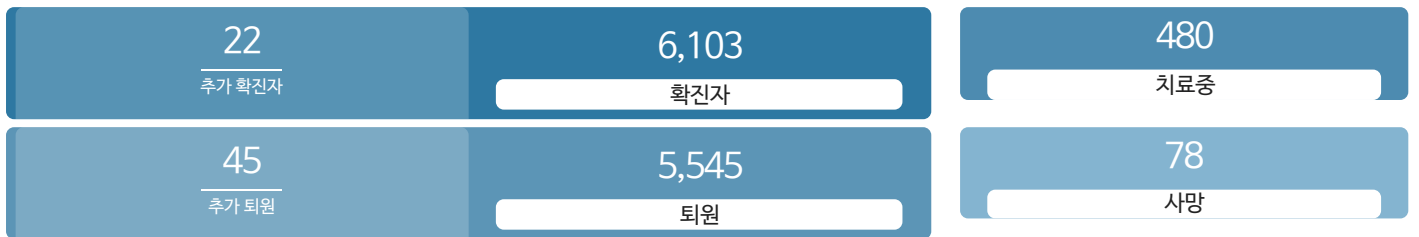

안전·방역

발생동향 [코로나19 선제검사 신청](#) [생활속 거리두기 기본지침](#) [마스크 착용 의무화 세부지침](#) [선별진료소 해외입국자 안내](#) [서울시 브리핑](#) [홍보물](#) [보도자료](#) [일일 소식지&대응일지](#)  
 팩트체크 [코로나19 Q&A](#)

생활정보

[코로나19 지원금 확인](#) [코로나19 주요뉴스](#) [생활경제지원정책](#) [지원금사용후기](#) [심리지원](#)

시민참여

[코로나19 글로벌 사진전](#) [마스크 꼭! 캠페인](#) [코로나19 응원공모 수상작](#) [잠시멈춤 캠페인](#) [온-서울 캠페인](#) [시민제안](#)

발생동향

서울시 ('20.11.03.00시 기준)

대한민국 ('20.11.03.00시 기준)

**QR코드 전자출입명부(KI-Pass)**  
**안내 소책자 (시설관리자+이용자용/지자체용)**