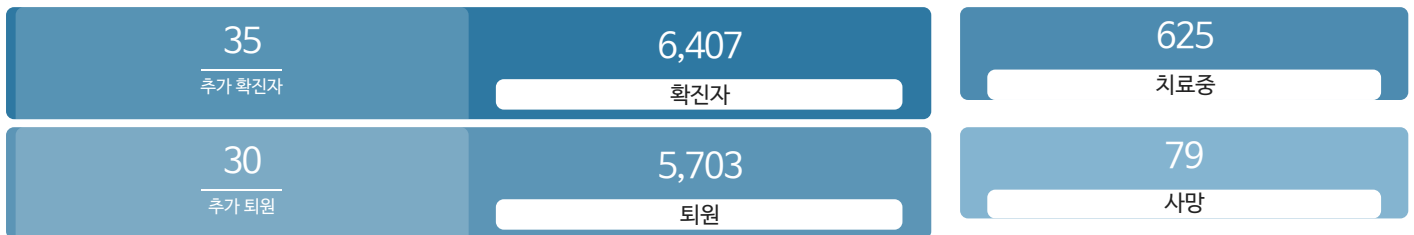

시민참여

[코로나19 글로벌 사진전](#) [마스크 꼭! 캠페인](#) [코로나19 응원공모 수상작](#) [잠시멈춤 캠페인](#) [온-서울 캠페인](#) [시민제안](#)

발생동향

서울시 ('20.11.10.00시 기준)

대한민국 ('20.11.10.00시 기준)

QR코드 전자출입명부(KI-Pass)
안내 소책자 (시설관리자+이용자용/지자체용)

코로나19 정부 사회적 거리두기 5단계 개편
"3단계→5단계로 세분화" "마스크착용 의무화"

코로나19 신고센터 집단감염 위험 준수사항 위반 신고

확진자 현황 | 확진자 이동경로 | 확진자 추이

확진자 현황(자치구별)

(‘20.11.10.00시 기준)

종로구	중구	용산구	성동구	광진구	동대문구
98	68	158	165	147	201
0	0	0	0	+1	+2
중랑구	성북구	강북구	도봉구	노원구	은평구
212	363	161	236	337	285
+1	0	0	+3	0	+2
서대문구	마포구	양천구	강서구	구로구	금천구
165	191	201	331	210	99
0	0	0	+7	0	0
영등포구	동작구	관악구	서초구	강남구	송파구
227	276	488	257	377	439
0	+1	+2	+6	+2	+1
강동구	기타				
213	502				
+2	+5				