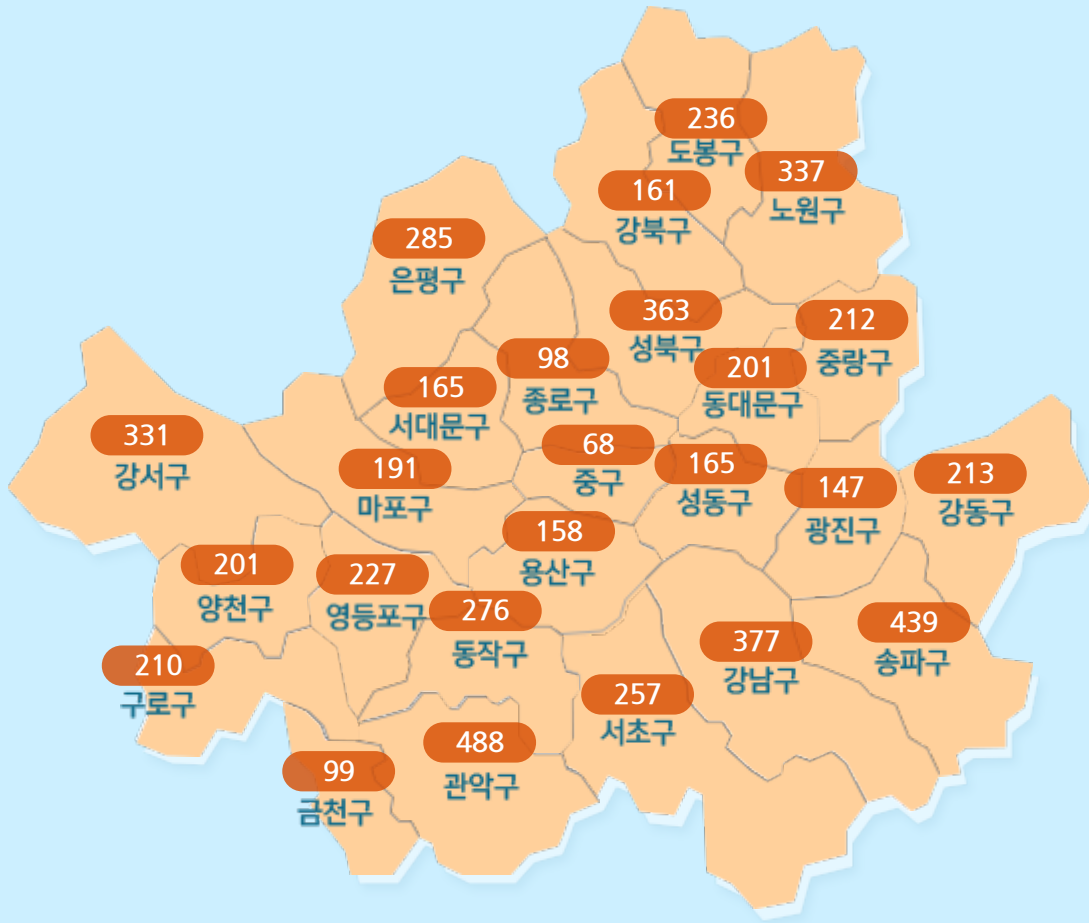

코로나19 글로벌
사진전

마스크 꼭! 캠페인

코로나19 응원공
모수상작

잠시멈춤 캠페인

('20.11.10.00시 기준) 서울시

대한민국

('20.11.10.00시 기준)

QR코드 전자출입명부(KI-Pass) 안내 소책자(시설관리자+이용자용/지자체용)

코로나19 정부 사회적 거리두기 5단계 개편 "3단계→5단계로 세분화" "마스크착용 의무화"

자세히보기

확진자 현황(자치구별) (2021.11.30시 기준)

종로구
98
0
마포구
191
0

서울 확진자 현황

('20.11.10.00시 기준)

소계	해외 유입	송파 구 잠 언의 료기 (C) 텔레 닉 스)	성동 구 노인 요양 시설 관련	강서 구 보험 회사 관련	강남 구 럭키 사우 나 관련	강남 구 헬스 장 관련	관악 구 삼모 스포 렉스 II	동대 문구 에이 스히 망케 어센 터 관련	생일 파티 모임 관련	영등 포구 가족 관련	송파 구 소재 건설 현장	영등 포구 증권 회사 관련	용인 시 동문 골프 모임 관련	강남 구 역삼 역 관련	서초 구 빌딩 관련	송파 구 소재 병원 관련	타 사· 도 확진 자 접촉 자	기타	감염 경로 조사 중
	483	25	9	23	43	47	13	36	9	4	12	14	31	15	13	21	277	4259	1073