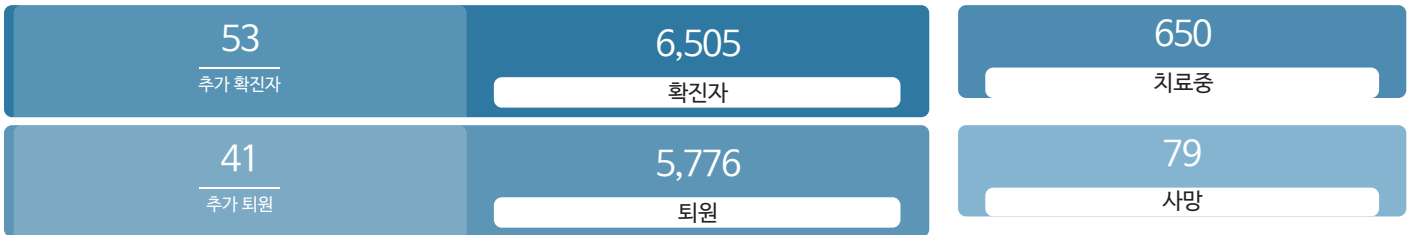

안전·방역

발생동향 [코로나19 선제검사 신청](#) [생활속 거리두기 기본지침](#) [마스크 착용 의무화 세부지침](#) [선별진료소 해외입국자 안내](#) [서울시 브리핑](#) [홍보물](#) [보도자료](#) [일일 소식지&대응일지](#)
 팩트체크 [코로나19 Q&A](#)

생활정보

[코로나19 지원금 확인](#) [공공이용시설 운영재개 현황](#) [코로나19 주요뉴스](#) [생활경제지원정책](#) [지원금사용후기](#) [심리지원](#)

시민참여

[코로나19 글로벌 사진전](#) [마스크 꼭! 캠페인](#) [코로나19 응원공모 수상작](#) [잠시멈춤 캠페인](#) [은-서울 캠페인](#) [시민제안](#)

발생동향

서울시 ('20.11.12.00시 기준)

대한민국 ('20.11.12.00시 기준)

QR코드 전자출입명부(KI-Pass)
안내 소책자 (시설관리자+이용자용/지자체용)

코로나19 사회적 거리 두기 1단계 시행 (11월 7일부터~) "마스크착용 의무화"

코로나19 신고센터 집단감염 위험 준수사항 위반 신고

확진자 현황 | 확진자 이동경로 | 확진자 추이

확진자 현황(자치구별)

(‘20.11.12.00시 기준)

종로구	중구	용산구	성동구	광진구	동대문구
98	73	164	167	148	209
0	+4	+4	+2	0	+7
중랑구	성북구	강북구	도봉구	노원구	은평구
213	367	162	240	340	286
0	+3	+1	+4	+2	0
서대문구	마포구	양천구	강서구	구로구	금천구
168	195	202	338	210	100
+2	+2	0	+2	0	+1
영등포구	동작구	관악구	서초구	강남구	송파구
228	276	489	262	383	448
+1	0	+1	+1	+5	+4
강동구	기타				
215	524				
+1	+6				