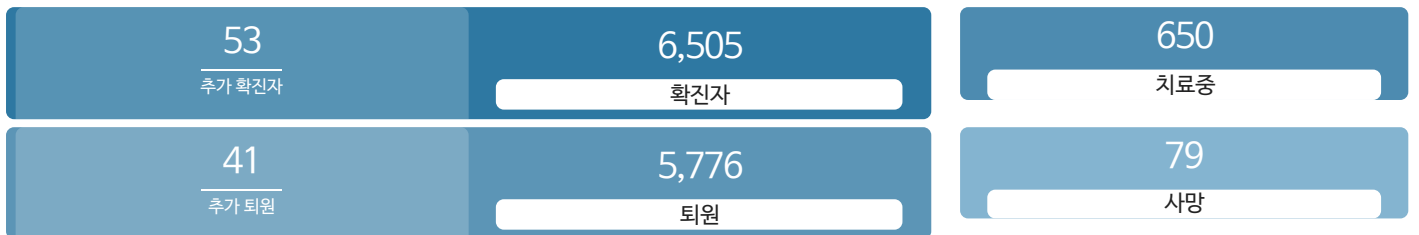

시민참여

[코로나19 글로벌 사진전](#) [마스크 꼭! 캠페인](#) [코로나19 응원공모 수상작](#) [잠시멈춤 캠페인](#) [은-서울 캠페인](#) [시민제안](#)

발생동향

서울시 ('20.11.12.00시 기준)

대하미국 ('20.11.12.00시 기준)

QR코드 전자출입명부(KI-Pass)
 안내 소책자 (시설관리자+이용자용/지자체용)

코로나19 사회적 거리 두기 1단계 시행
 (11월 7일부터~) "마스크착용 의무화"

코로나19 신고센터 집단감염 위험 준수사항 위반 신고

확진자 현황 | 확진자 이동경로 | 확진자 추이

확진자 현황(자치구별)

(‘20.11.12.00시 기준)

종로구	중구	용산구	성동구	광진구	동대문구
98	73	164	167	148	209
0	+4	+4	+2	0	+7
중랑구	성북구	강북구	도봉구	노원구	은평구
213	367	162	240	340	286
0	+3	+1	+4	+2	0
서대문구	마포구	양천구	강서구	구로구	금천구
168	195	202	338	210	100
+2	+2	0	+2	0	+1
영등포구	동작구	관악구	서초구	강남구	송파구
228	276	489	262	383	448
+1	0	+1	+1	+5	+4
강동구	기타				
215	524				
+1	+6				