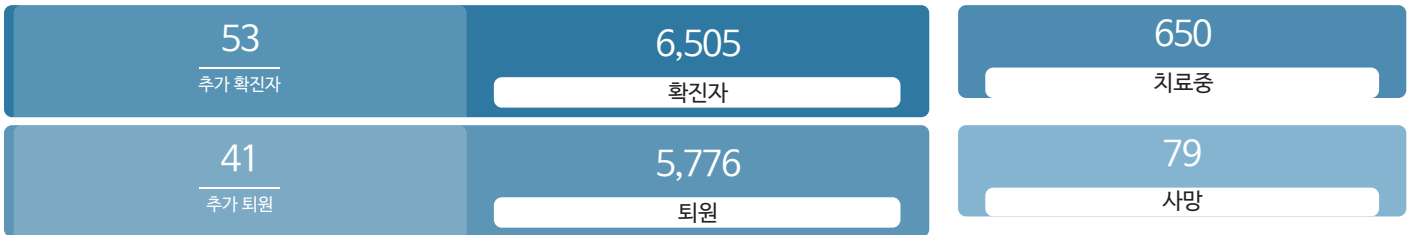

안전·방역

발생동향 [코로나19 선제검사 신청](#) [생활속 거리두기 기본지침](#) [마스크 착용 의무화 세부지침](#) [선별진료소 해외입국자 안내](#) [서울시 브리핑](#) [홍보물](#) [보도자료](#) [일일 소식지&대응일지](#)  
 팩트체크 [코로나19 Q&A](#)

생활정보

[코로나19 지원금 확인](#) [공공이용시설 운영재개 현황](#) [코로나19 주요뉴스](#) [생활경제지원정책](#) [지원금사용후기](#) [심리지원](#)

시민참여

[코로나19 글로벌 사진전](#) [마스크 꼭! 캠페인](#) [코로나19 응원공모 수상작](#) [잠시멈춤 캠페인](#) [온-서울 캠페인](#) [시민제안](#)

발생동향

서울시 ('20.11.12.00시 기준)

대한민국 ('20.11.12.00시 기준)

**QR코드 전자출입명부(KI-Pass)**  
**안내 소책자 (시설관리자+이용자용/지자체용)**