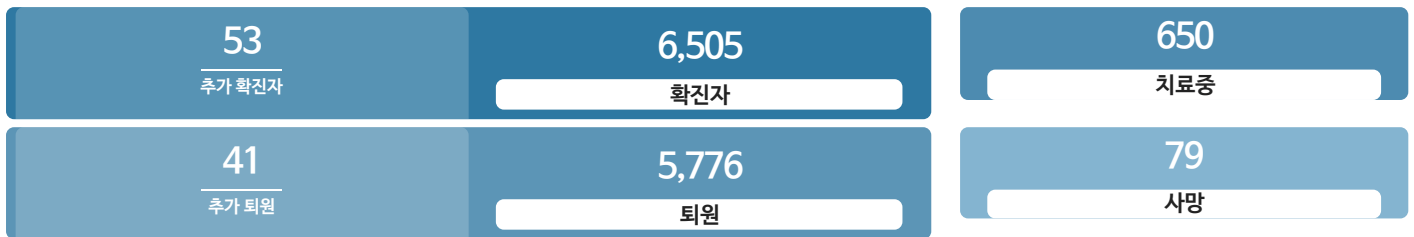

시민참여

[코로나19 글로벌 사진전](#) [마스크 꼭! 캠페인](#) [코로나19 응원공모 수상작](#) [잠시멈춤 캠페인](#) [온-서울 캠페인](#) [시민제안](#)

발생동향

서울시 ('20.11.12.00시 기준)

대하미군 ('20.11.12.00시 기준)

QR코드 전자출입명부(KI-Pass)

안내 소책자 (시설관리자+이용자용/지자체용)

코로나19 사회적 거리 두기 1단계 시행 (11월 7일부터~) "마스크착용 의무화"

코로나19 신고센터 집단감염 위험 준수사항 위반 신고

확진자 현황 | 확진자 이동경로 추이

확진자 현황(자치구별)

(‘20.11.12.00시 기준)

종로구	중구	용산구	성동구	광진구	동대문구
98	73	164	167	148	209
0	+4	+4	+2	0	+7
중랑구	성북구	강북구	도봉구	노원구	은평구
213	367	162	240	340	286
0	+3	+1	+4	+2	0
서대문구	마포구	양천구	강서구	구로구	금천구
168	195	202	338	210	100
+2	+2	0	+2	0	+1
영등포구	동작구	관악구	서초구	강남구	송파구
228	276	489	262	383	448
+1	0	+1	+1	+5	+4
강동구	기타				
215	524				
+1	+6				