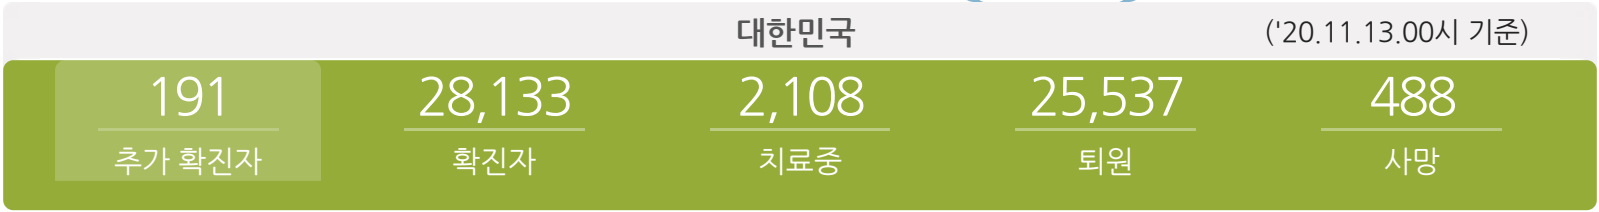

코로나19 (COVID-19)

안전·방역 생활정보 시민참여

- 발생동향**
 - 코로나19 지원금 확인
 - 코로나19 선제검 사신청
 - 생활속 거리두기 기본지침
 - 마스크 착용 의무화
- 코로나19 글로벌 사진전
- 공공이용시설 운영 마스크 꼭! 캠페인 재개 현황
- 코로나19 응원공 모수상작
- 코로나19 주요뉴스
- 잠시멈춤 캠페인

발생동향

서울시 ('20.11.13.00시 기준)

QR코드 전자출입명부(KI-Pass) 안내 소책자(시설관리자+이용자용/지자체용)

코로나19 사회적 거리 두기 1단계 시행 (11월 7일부터~) "마스크착용 의무화" 자세히보기

확진자 현황(자치구별) (2021.11.30시 기준)

종로구
98
0
마포구
198
+3

서울 확진자 현황

('20.11.13.00시 기준)

소계	해외유입	동대문구 에이스희망케어센터 관련	성동구 금호노인요양원 관련	노원구 재가요양서비스 관련	강남구 헬스장 관련	송파구 잠언의료기	강남구 CJ텔레닉스 관련	강남구역삼역 관련	성동구 시장 관련	강서구 사우나 관련	용산구 국군복지단	서울음악교습 관련	강서구가족 관련	강서구 보험회사 관련	강남구 럭키사우나 관련	영등포구 증권회사 관련	영등포구가족 관련	송파구 소재 건설현장	타사·도확진자 접촉자	기타	감염경로 조사 중
491	51	30	9	53	10	31	3	19	5	11	24	11	30	45	15	4	12	284	4338	1103	