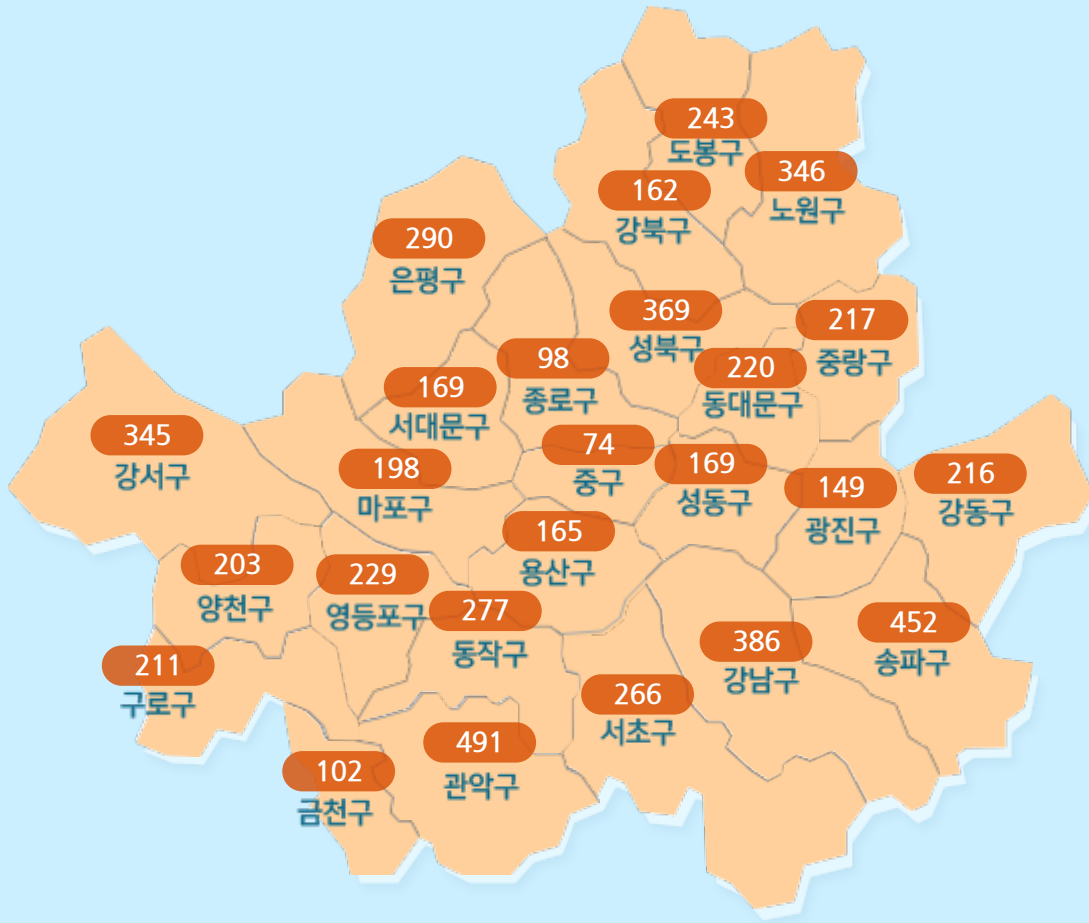

코로나19 (COVID-19)

안전·방역 생활정보 시민참여

- 발생동향**
 - 코로나19 지원금 확인
 - 코로나19 선제검 사신청
 - 생활속 거리두기 기본지침
 - 마스크 착용 의무화
- 코로나19 글로벌 사진전
- 공공이용시설 운영 마스크 꼭! 캠페인 재개 현황
- 코로나19 응원공 모수상작
- 코로나19 주요뉴스
- 잠시멈춤 캠페인

발생동향

서울시 ('20.11.13.00시 기준)

QR코드 전자출입명부(KI-Pass) 안내 소책자(시설관리자+이용자용/지자체용)

코로나19 사회적 거리 두기 1단계 시행 (11월 7일부터~) "마스크착용 의무화" 자세히보기

확진자 현황(자치구별) (2021.11.30시 기준)

종로구
98
0
마포구
198
+3

서울 확진자 현황

('20.11.13.00시 기준)

소계	해외유입	동대문구 에이스희망케어센터 관련	성동구 금호노인요양원 관련	노원구 재가요양서비스 관련	강남구 헬스장 관련	송파구 잠언의료기	강남구 CJ텔레닉스 관련	강남구역삼역 관련	성동구 시장 관련	강서구 사우나 관련	용산구 국군복지단	서울음악교습 관련	강서구가족 관련	강서구 보험회사 관련	강남구 럭키사우나 관련	영등포구 증권회사 관련	영등포구가족 관련	송파구 소재 건설현장	타사·도확진자 접촉자	기타	감염경로 조사 중
491	51	30	9	53	10	31	3	19	5	11	24	11	30	45	15	4	12	284	4338	1103	