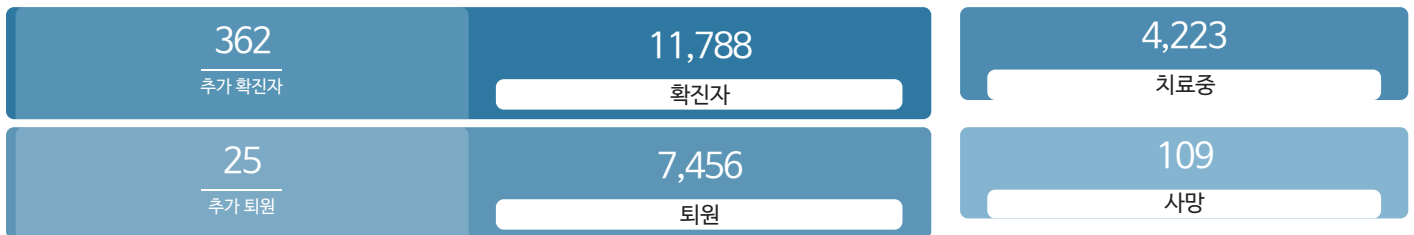

시민참여

[코로나19 글로벌 사진전](#) [마스크 꼭! 캠페인](#) [코로나19 응원공모 수상작](#) [잠시멈춤 캠페인](#) [은-서울 캠페인](#) [시민제안](#)

발생동향

서울시 ('20.12.12.00시 기준)

대한민국 ('20.12.12.00시 기준)

**코로나19 사회적 거리 두기 2.5단계 실시 (12월 8일부터~) "마스크착용 의무화"**

**QR코드 전자출입명부(KI-Pass) 안내 소책자 (시설관리자+이용자용/지자체용)**