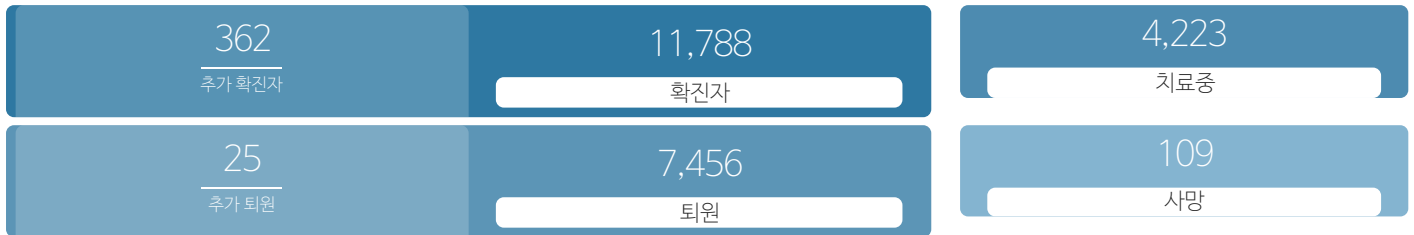

안전·방역

발생동향 [코로나19 선제검사 신청](#) [생활속 거리두기 기본지침](#) [마스크 착용 준수 안내](#) [선별진료소 해외입국자 안내](#) [서울시 브리핑](#) [홍보물](#) [보도자료](#) [일일 소식지&대응일지](#) [팩트체크](#)
[코로나19 Q&A](#)

생활정보

[코로나19 지원금 확인](#) [코로나19 주요뉴스](#) [생활경제지원정책](#) [지원금사용후기](#) [심리지원](#)

시민참여

[코로나19 글로벌 사진전](#) [마스크 꼭! 캠페인](#) [코로나19 응원공모 수상작](#) [잠시멈춤 캠페인](#) [온-서울 캠페인](#) [시민제안](#)

발생동향

서울시 ('20.12.12.00시 기준)

대한민국 ('20.12.12.00시 기준)

코로나19 사회적 거리 두기 2.5단계 실시 (12월 8일부터~) "마스크착용 의무화"

QR코드 전자출입명부(KI-Pass) 안내 소책자 (시설관리자+이용자용/지자체용)

코로나19 신고센터 집단감염 위험 준수사항 위반 신고

확진자 현황 | 확진자 이동경로 | 확진자 추이

확진자 현황(자치구별)

('20.12.12.00시 기준)

종로구	중구	용산구	성동구	광진구	동대문구
164	168	299	288	266	400
+4	+7	+2	+13	+7	+6
중랑구	성북구	강북구	도봉구	노원구	은평구
455	550	256	393	566	494
+13	+17	+9	+11	+6	+13
서대문구	마포구	양천구	강서구	구로구	금천구
341	405	428	874	355	163
+8	+13	+14	+77	+8	+9
영등포구	동작구	관악구	서초구	강남구	송파구
416	551	692	617	675	758
+15	+21	+13	+15	+23	+11
강동구	기타				
372	842				
+12	+15				

서울 확진자 현황

('20.12.12.00시 기준)

소계 해외유입: 577

11788	강서구 소재 교회 관련 : 91
	종로구 소재 파고다타운 관련 : 191
	중구 소재 콜센터II 관련 : 19
	강서구 소재 댄스교습 관련 시설 : 215
	강서구 소재 댄스교습 연관 병원 관련 : 52
	은평구 소재 역사 관련 : 13
	제주도 퇴직교사 모임 : 14
	기타 집단 감염 : 5349
	기타 확진자 접촉 : 2594
	타시도 확진자 접촉 : 579
감염경로 조사중 : 2094	