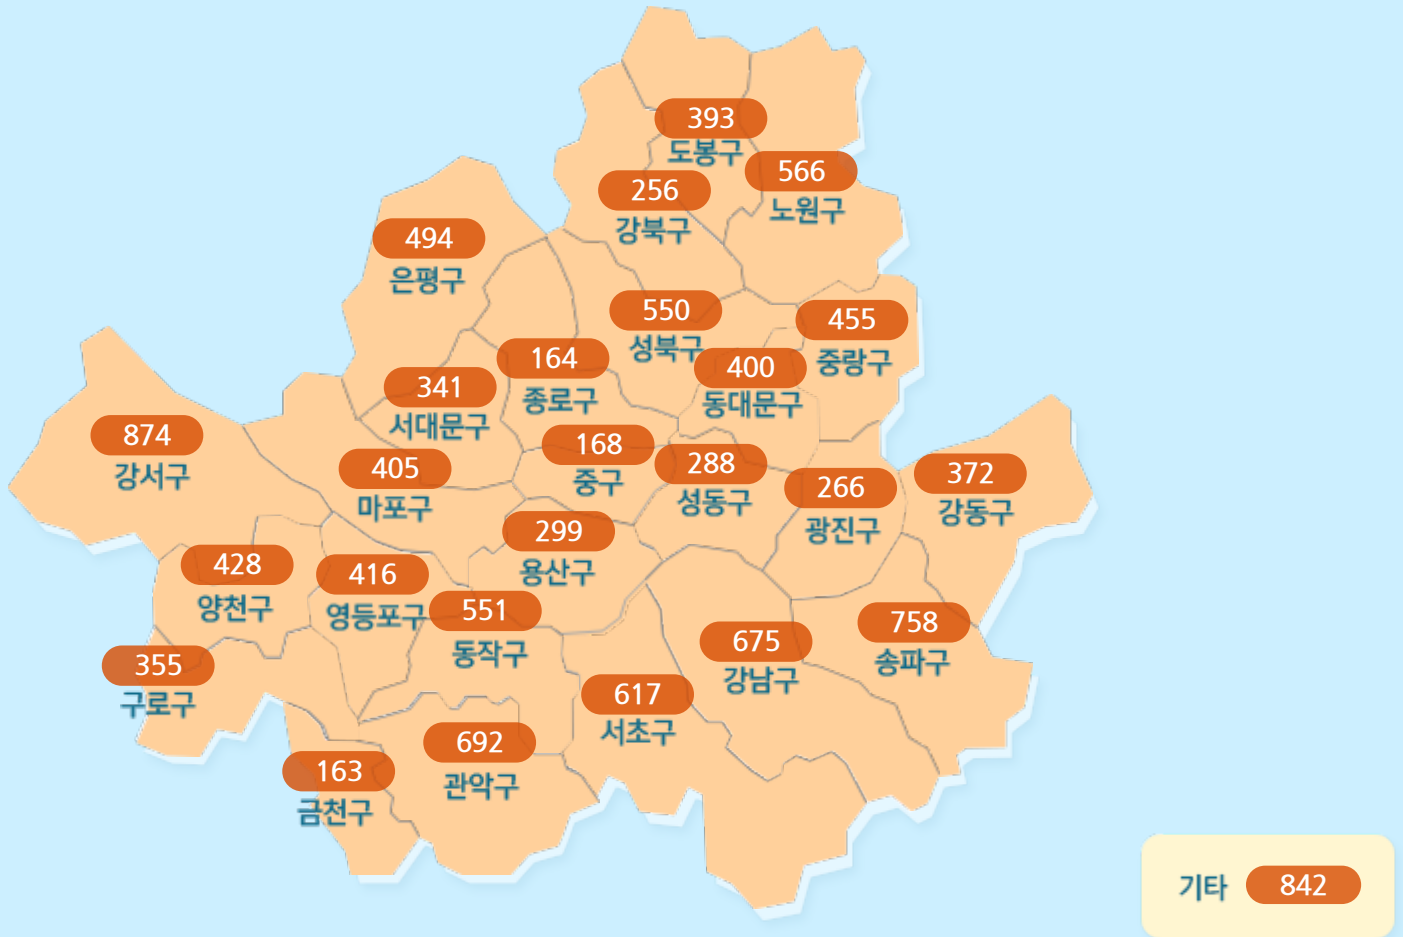

코로나19 글로벌
사진전

마스크 꼭! 캠페인

코로나19 응원공
모수상작

잠시멈춤 캠페인

('20.12.12.00시 기준) 서울시

대한민국

('20.12.12.00시 기준)

코로나19 사회적 거리 두기 2.5단계 실시 (12월 8일부터~) "마스크착용 의무화"

자세히보기

QR코드 전자출입명부(KI-Pass) 안내 소책자(시설관리자+이용자용/지자체용)

확진자 현황(자치구별) (20.12.12.0시 기준)

종로구
164
+4
마포구
405
+13

서울 확진자 현황

('20.12.12.00시 기준)

소계	해외유입	강서구 소재 교회 관련	종로구 소재 파고다타운 관련	중구 소재 콜센터 관련	강서구 소재 댄스교습 관련 시설	강서구 소재 댄스교습연관병원 관련	은평구 소재 역사 관련	제주도 퇴직교사 모임	기타 집단 감염	기타 확진자 접촉	타시도 확진자 접촉	감영경로 조사 중
 577	91	191	19	215	52	13	14	5349	2594	579	2094	

자치구 검색:

연번	환자	확진일	거주지	여행력	접촉력	퇴원현황
----	----	-----	-----	-----	-----	------