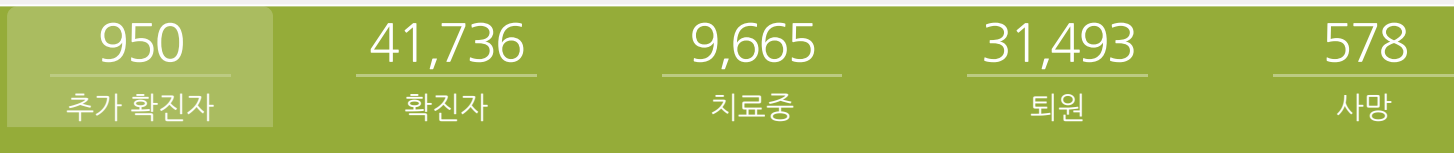

코로나19 글로벌
사진전

마스크 꼭! 캠페인

코로나19 응원공
모수상작

잠시멈춤 캠페인

('20.12.12.00시 기준) 서울시

대한민국

('20.12.12.00시 기준)

코로나19 사회적 거리 두기 2.5단계 실시 (12월 8일부터~) "마스크착용 의무화"

자세히보기

QR코드 전자출입명부(KI-Pass) 안내 소책자(시설관리자+이용자용/지자체용)

확진자 현황(자치구별) (20.12.12.0시 기준)

종로구
164
+4
마포구
405
+13

서울 확진자 현황

('20.12.12.00시 기준)

소계	해외유입	강서구 소재 교회 관련	종로구 소재 파고다타운 관련	중구 소재 콜센터 관련	강서구 소재 댄스교습 관련 시설	강서구 소재 댄스교습연관병원 관련	은평구 소재 역사 관련	제주도 퇴직교사 모임	기타 집단 감염	기타 확진자 접촉	타시도 확진자 접촉	감영경로 조사 중
 577	91	191	19	215	52	13	14	5349	2594	579	2094	