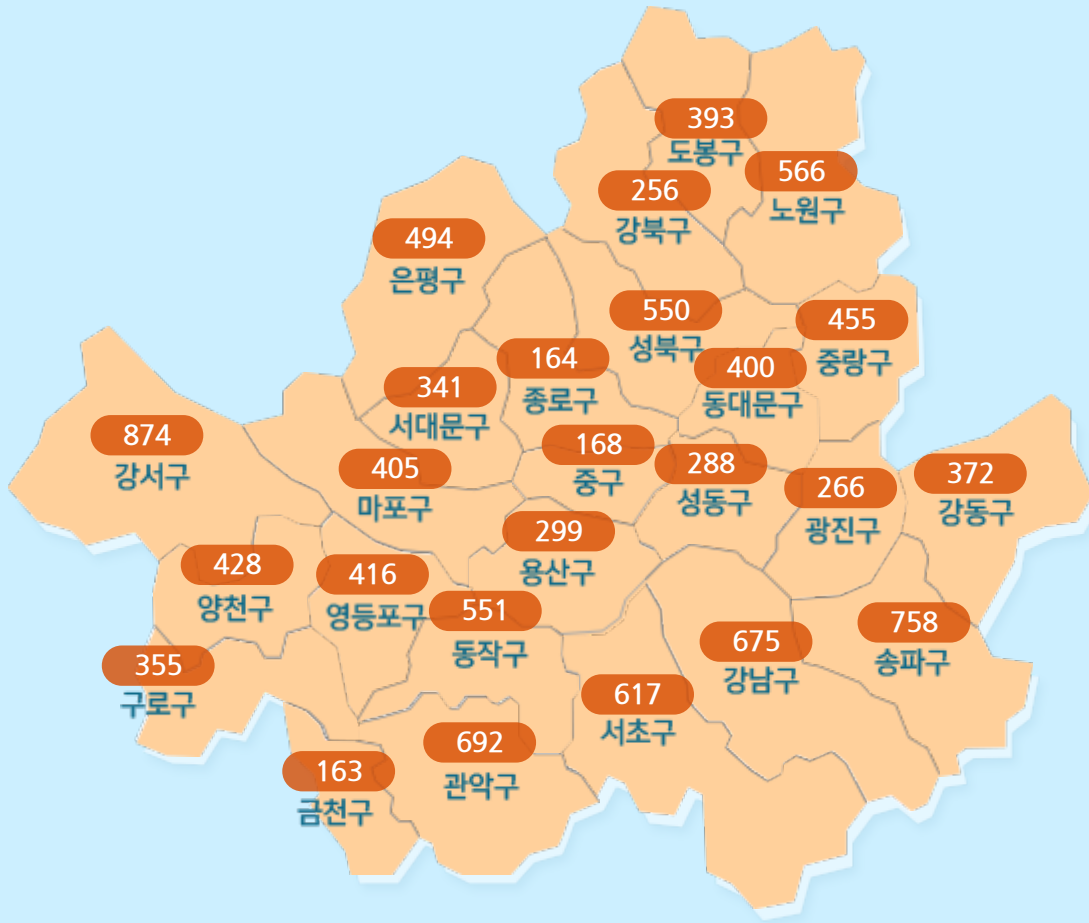

코로나19 글로벌
사진전

마스크 꼭! 캠페인

코로나19 응원공
모수상작

잠시멈춤 캠페인

('20.12.12.00시 기준) 서울시

대한민국

('20.12.12.00시 기준)

코로나19 사회적 거리 두기 2.5단계 실시 (12월 8일부터~) "마스크착용 의무화"

자세히보기

QR코드 전자출입명부(KI-Pass) 안내 소책자(시설관리자+이용자용/지자체용)

확진자 현황(자치구별) (20.12.12.0시 기준)

종로구
164
+4
마포구
405
+13

서울 확진자 현황

('20.12.12.00시 기준)

소계	해외유입	강서구 소재 교회 관련	종로구 소재 파고다타운 관련	중구 소재 콜센터 관련	강서구 소재 댄스교습 관련 시설	강서구 소재 댄스교습연관병원 관련	은평구 소재 역사 관련	제주도 퇴직교사 모임	기타 집단 감염	기타 확진자 접촉	타시도 확진자 접촉	감영경로 조사 중
 577	91	191	19	215	52	13	14	5349	2594	579	2094	

자치구 검색:

연번	환자	확진일	거주지	여행력	접촉력	퇴원현황
----	----	-----	-----	-----	-----	------