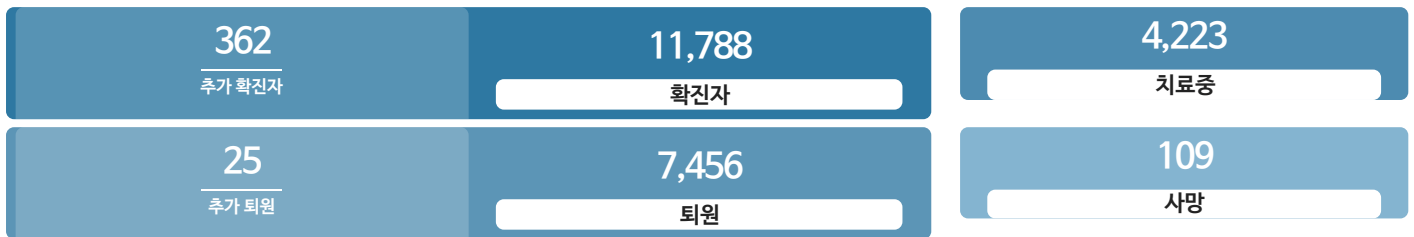

시민참여

[코로나19 글로벌 사진전](#) [마스크 꼭! 캠페인](#) [코로나19 응원공모 수상작](#) [잠시멈춤 캠페인](#) [온-서울 캠페인](#) [시민제안](#)

발생동향

서울시 ('20.12.12.00시 기준)

대하미국 ('20.12.12.00시 기준)

코로나19 사회적 거리 두기 2.5단계 실시 (12월 8일부터~) "마스크착용 의무화"

QR코드 전자출입명부(KI-Pass) 안내 소책자 (시설관리자+이용자용/지자체용)

코로나19 신고센터 집단감염 위험 준수사항 위반 신고

확진자
현황

확진자
이동경로

확진자
추이

확진자 현황(자치구별)

(‘20.12.12.00시 기준)

종로구	중구	용산구	성동구	광진구	동대문구
164	168	299	288	266	400
+4	+7	+2	+13	+7	+6
중랑구	성북구	강북구	도봉구	노원구	은평구
455	550	256	393	566	494
+13	+17	+9	+11	+6	+13
서대문구	마포구	양천구	강서구	구로구	금천구
341	405	428	874	355	163
+8	+13	+14	+77	+8	+9
영등포구	동작구	관악구	서초구	강남구	송파구
416	551	692	617	675	758
+15	+21	+13	+15	+23	+11
강동구	기타				
372	842				
+12	+15				