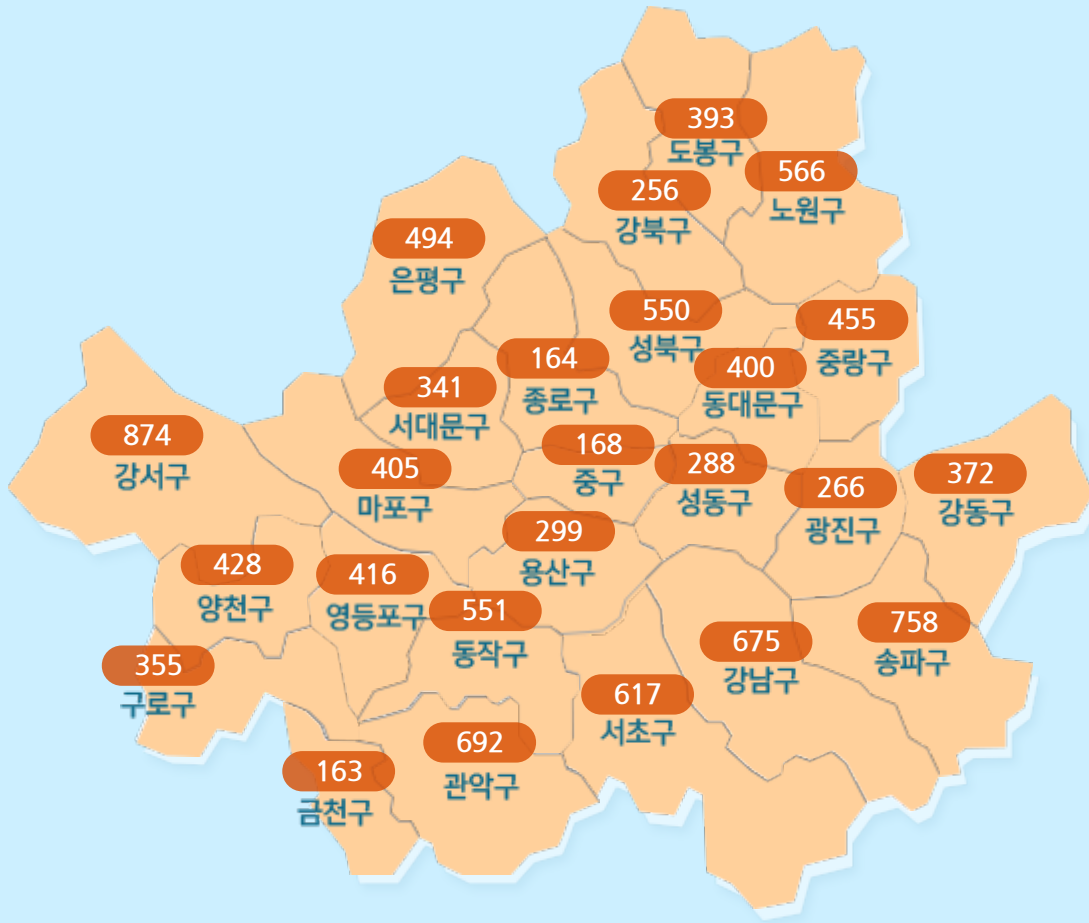

코로나19 글로벌
사진전

마스크 꼭! 캠페인

코로나19 응원공
모수상작

잠시멈춤 캠페인

('20.12.12.00시 기준) 서울시

대한민국

('20.12.12.00시 기준)

코로나19 사회적 거리 두기 2.5단계 실시 (12월 8일부터~) "마스크착용 의무화"

자세히보기

QR코드 전자출입명부(KI-Pass) 안내 소책자(시설관리자+이용자용/지자체용)

확진자 현황(자치구별) (20.12.12.0시 기준)

기타 842

종로구
164
+4
마포구
405
+13

서울 확진자 현황

('20.12.12.00시 기준)

소계	해외유입	강서구 소재 교회 관련	종로구 소재 파고다타운 관련	중구 소재 콜센터 관련	강서구 소재 댄스교습 관련 시설	강서구 소재 댄스교습연관병원 관련	은평구 소재 역사 관련	제주도 퇴직교사 모임	기타 집단 감염	기타 확진자 접촉	타시도 확진자 접촉	감영경로 조사 중
 577	91	191	19	215	52	13	14	5349	2594	579	2094	

자치구 검색:

연번	환자	확진일	거주지	여행력	접촉력	퇴원현황
----	----	-----	-----	-----	-----	------