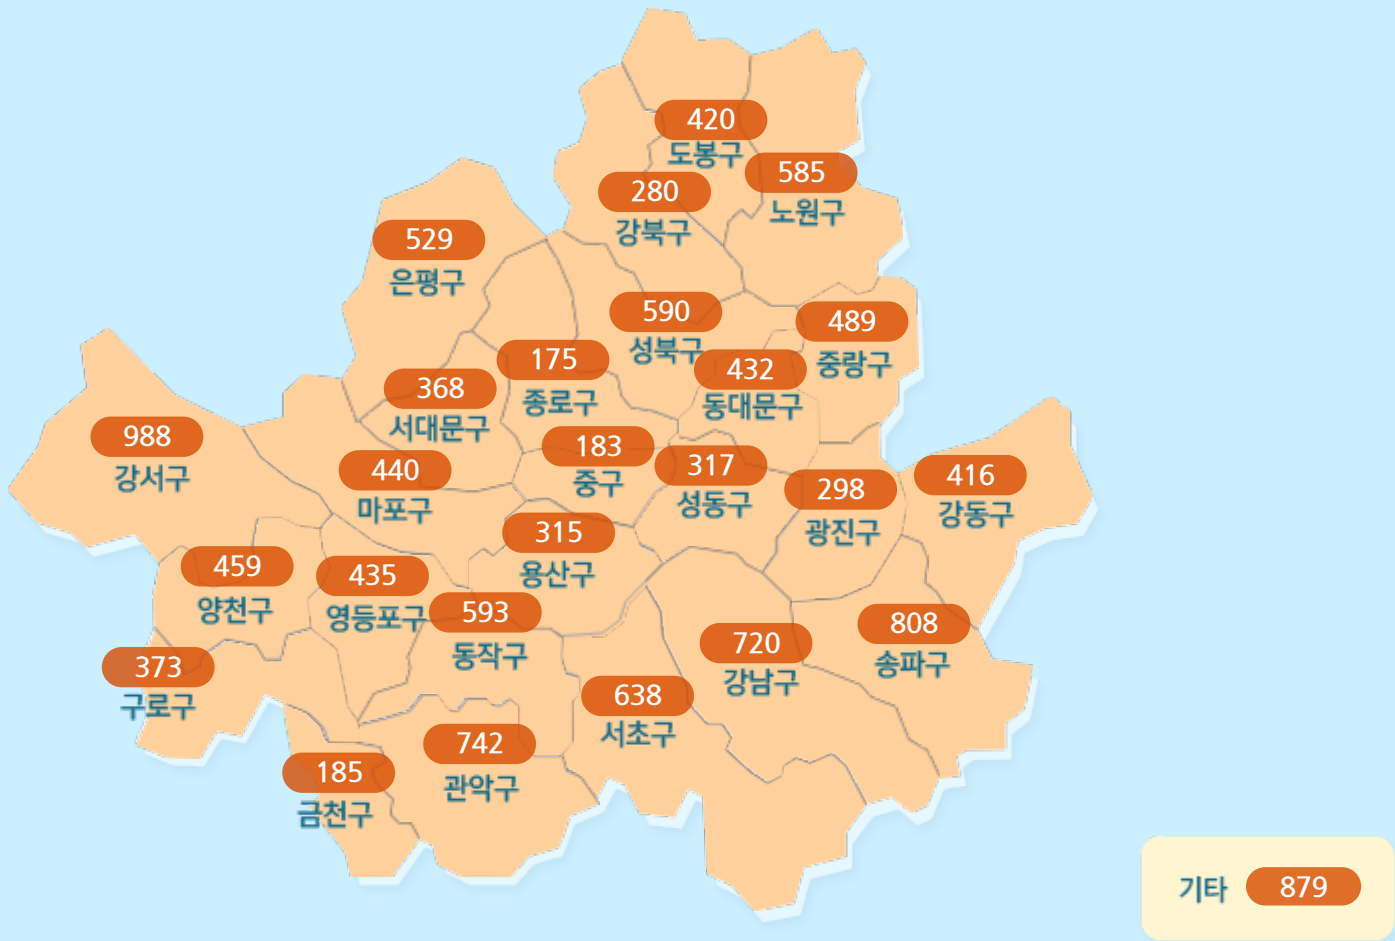

코로나19 글로벌
사진전

마스크 꼭! 캠페인

코로나19 응원공
모수상작

잠시멈춤 캠페인

('20.12.15.00시 기준) 서울시

대한민국

('20.12.15.00시 기준)

코로나19 자치구 임시선별검사소 운영 현황
유·무증상자 누구나 익명으로 무료 검사 받으실 수 있습니다.

자세히보기

코로나19 사회적 거리 두기 2.5단계 실시 (12월 8일부터~) '마스크착용 의무화'

자세히보기

코로나19 신고센터 집단감염 위험 준수사항 위반 신고 [자세히보기](#) →

확진자 현황(자치구별) 2020.12.21. 0시 기준

종로구
175
+2
마포구
440
+9

서울 확진자 현황

('20.12.15.00시 기준)

소계	해외유입	용산구 소재 건설현장 관련	강서구 소재 교회 관련	송파구 소재 교정시설 관련	종로구 소재 파고다타운 관련	강남구 소재 어학원 관련	마포구 홈쇼핑 회사 관련	구로구 소재 고등학교 관련	강서구 소재 댄스교습 관련 시설	강서구 소재 댄스교습연관병원 관련	기타 집단 감염	기타 확진자 접촉	타시도 확진자 접촉	감영경로조사중
0000000000 3132363537	588	14	168	22	204	30	29	18	220	55	5362	2998	639	2310

자치구 검색:

연번	환자	확진일	거주지	여행력	접촉력	퇴원현황
----	----	-----	-----	-----	-----	------