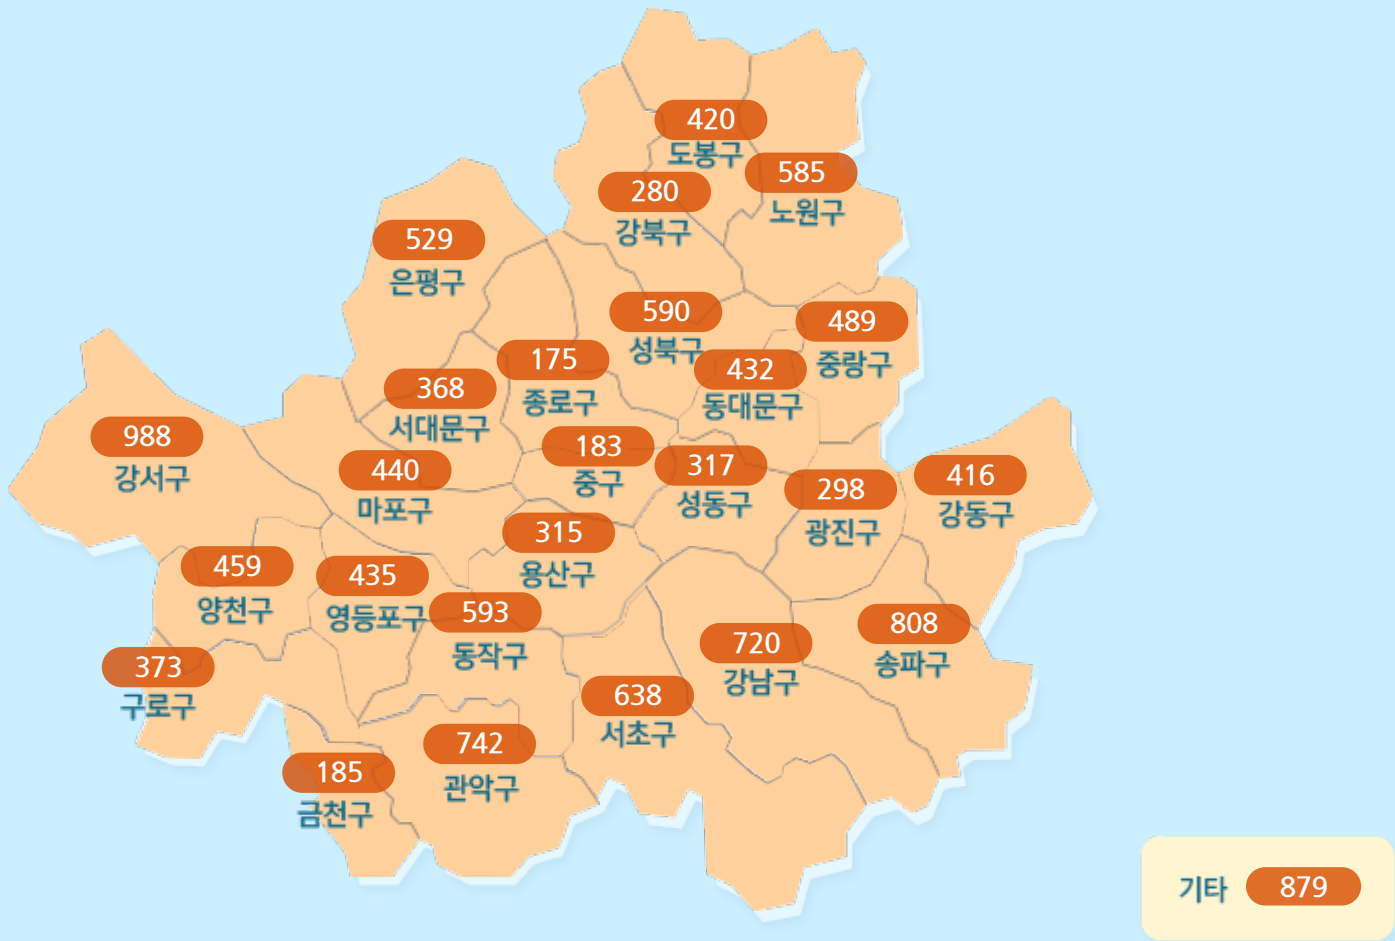

코로나19 글로벌  
사진전

마스크 꼭! 캠페인

코로나19 응원공  
모수상작

잠시멈춤 캠페인

( '20.12.15.00시 기준 ) 서울시

대한민국

( '20.12.15.00시 기준 )

코로나19 자치구 임시선별검사소 운영 현황  
유·무증상자 누구나 익명으로 무료 검사 받으실 수 있습니다.

자세히보기

코로나19 사회적 거리 두기 2.5단계 실시 (12월 8일부터~) '마스크착용 의무화'

자세히보기

코로나19 신고센터 집단감염 위험 준수사항 위반 신고 [자세히보기](#) →

## 확진자 현황(자치구별) 2020.12.21. 0시 기준

종로구
175
+2
마포구
440
+9

# 서울 확진자 현황

('20.12.15.00시 기준)

소계	해외유입	용산구 소재 건설현장 관련	강서구 소재 교회 관련	송파구 소재 교정시설 관련	종로구 소재 파고다타운 관련	강남구 소재 어학원   관련	마포구 홈쇼핑 회사 관련	구로구 소재 고등학교 관련	강서구 소재 댄스교습 관련 시설	강서구 소재 댄스교습연관병원 관련	기타 집단 감염	기타 확진자 접촉	타시도 확진자 접촉	감영경로조사중
0000000000 3132363537	588	14	168	22	204	30	29	18	220	55	5362	2998	639	2310