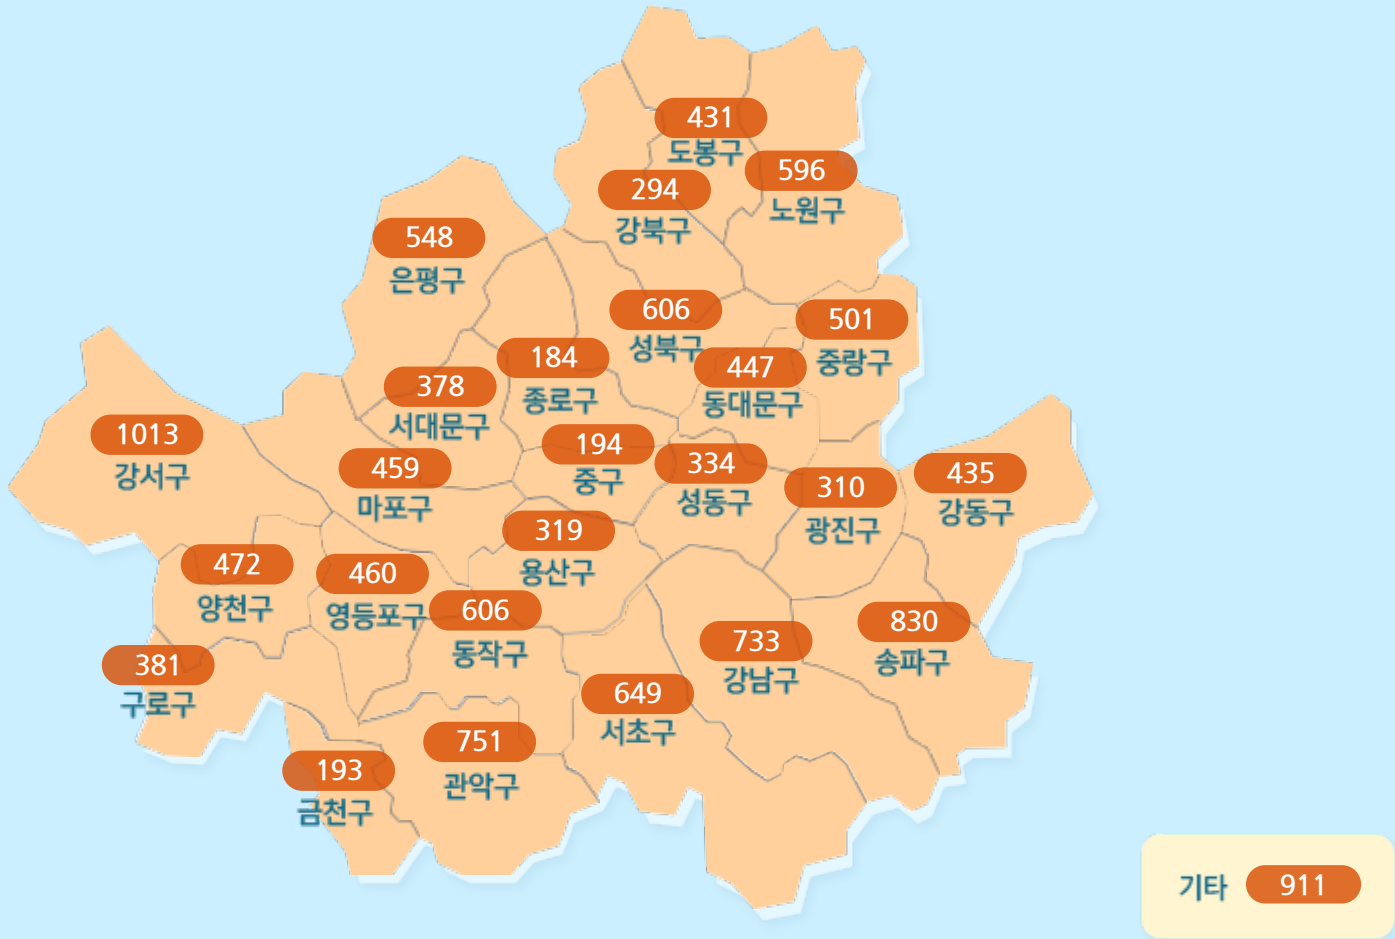

사망

코로나19 자치구 임시선별검사소 운영 현황
유·무증상자 누구나 익명으로 무료 검사 받으실 수 있습니다.

자세히보기

코로나19 사회적 거리 두기 2.5단계 실시 (12월 8일부터~) '마스크착용 의무화'

자세히보기

코로나19 신고센터 집단감염 위험 준수사항 위반 신고 [자세히보기](#) →

확진자 현황(자치구별) (20.12.15.0시 기준)

종로구
184
+9
마포구
459
+19

서울 확진자 현황

('20.12.16.00시 기준)

소계	해외 유입	용산 구 소 재 건 설현 장 관 련	강서 구 소 재 교 회 관 련	영등 포구 학원 관련	강북 구 소 재 교 회 관 련	종로 구 소 재 파 고다 타운 관련	송파 구 소 재 교 정시 설 관 련	동대 문구 체육 시설 관련	송파 구 체 육시 설 관 련	구로 구 소 재 고 등학 교 관 련	중구 소재 콜센 터Ⅲ 관련	기타 집단 감염	기타 확진 자 접 촉	타시 도 확 진자 접촉	감영 경로 조사 중
 589	39	175	15	14	208	25	19	24	19	17	5642	3142	648	2459	

자치구 검색:

연번	환자	확진일	거주지	여행력	접촉력	퇴원현황
----	----	-----	-----	-----	-----	------