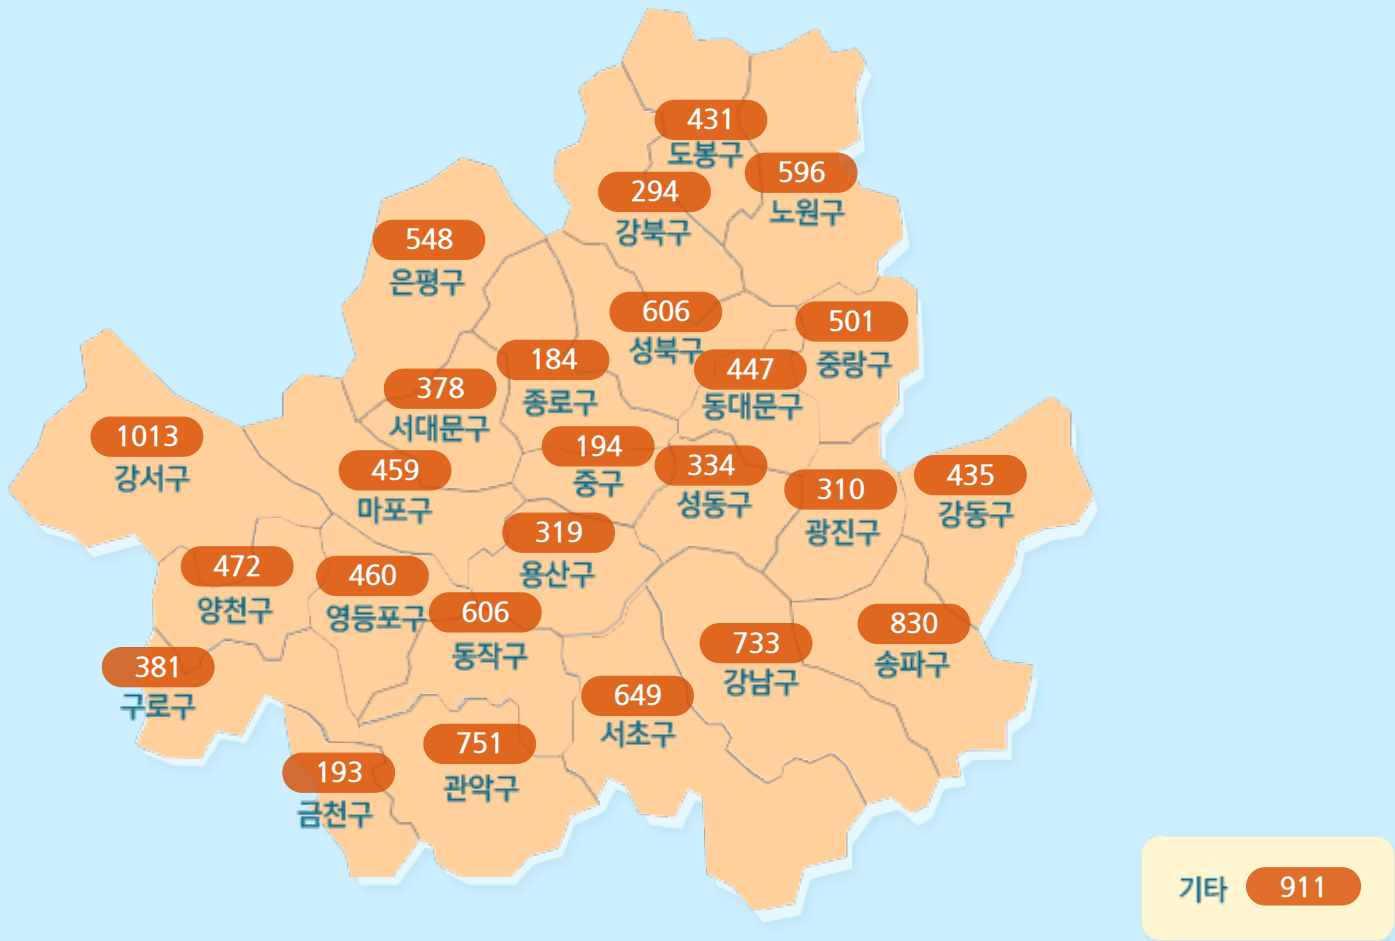

사망

코로나19 자치구 임시선별검사소 운영 현황
유·무증상자 누구나 익명으로 무료 검사 받으실 수 있습니다.

자세히보기

코로나19 사회적 거리 두기 2.5단계 실시 (12월 8일부터~) '마스크착용 의무화'

자세히보기

코로나19 신고센터 집단감염 위험 준수사항 위반 신고 [자세히보기](#)

확진자 현황(자치구별) 20.12.15.0시 기준

종로구
184
+9
마포구
459
+19

서울 확진자 현황

(‘20.12.16.00시 기준)

소계	해외 유입	용산 구 소 재 건 설현 장 관 련	강서 구 소 재 교 회 관 련	영등 포구 학원 관련	강북 구 소 재 교 회 관 련	종로 구 소 재 파 고다 타운 관련	송파 구 소 재 교 정시 설 관 련	동대 문구 체육 시설 관련	송파 구 체 육시 설 관 련	구로 구 소 재 고 등학 교 관 련	중구 소재 콜센 터Ⅲ 관련	기타 집단 감염	기타 확진 자 접 촉	타시 도 확 진자 접촉	감영 경로 조사 중
 589	39	175	15	14	208	25	19	24	19	17	5642	3142	648	2459	

자치구 검색:

연번	환자	확진일	거주지	여행력	접촉력	퇴원현황
----	----	-----	-----	-----	-----	------