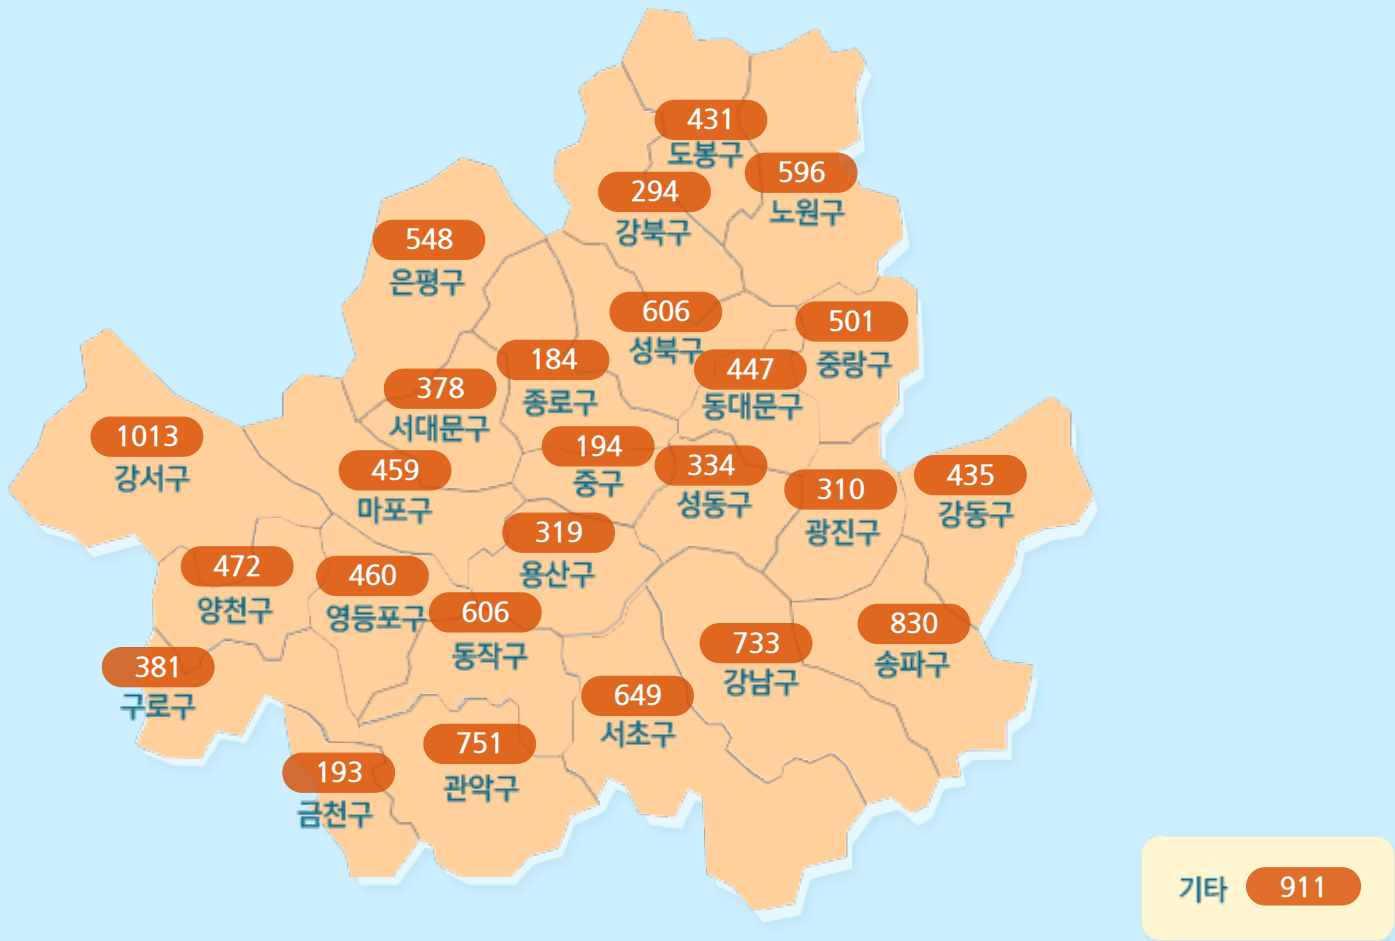

코로나19 (COVID-19)

안전·방역 생활정보 시민참여

메뉴접기

발생동
 향

- 발생동향
 - 코로나19 지원금 코로나19 글로벌
 확인 사진전
 - 코로나19 선제검
 사신청 코로나19 주요뉴 마스크 꼭! 캠페인
 스
 - 생활속 거리두기 코로나19 응원공
 기본지침 생활경제지원정책 모수상작
 - 마스크 착용 준수 지원금사용후기 잠시멈춤 캠페인

('20.12.16.00시 기준) 서울시

대한민국

('20.12.16.00시 기준)

코로나19 자치구 임시선별검사소 운영 현황
 유·무증상자 누구나 익명으로 무료 검사 받으실 수 있습니다.

자세히보기 →

코로나19 사회적 거리 두기 2.5단계 실시 (12월 8일부터~) "마스크착용 의무화"

자세히보기 →

코로나19 신고센터 집단감염 위험 준수사항 위반 신고 [자세히보기](#)

확진자 현황(자치구별) (20.12.15.0시 기준)

종로구
184
+9
마포구
459
+19