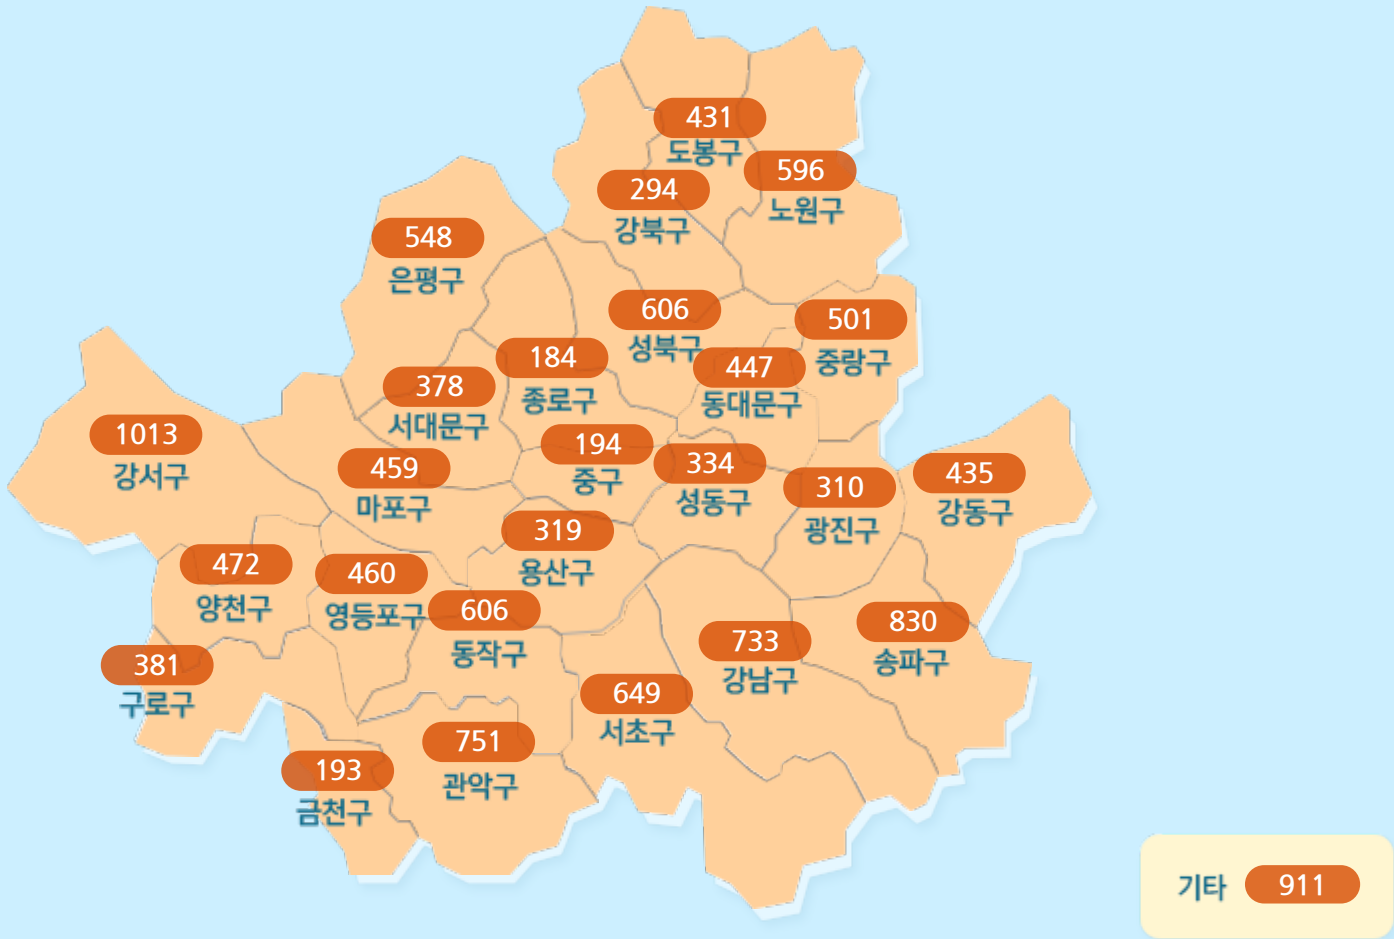

사망

코로나19 자치구 임시선별검사소 운영 현황
유·무증상자 누구나 익명으로 무료 검사 받으실 수 있습니다.

자세히보기

코로나19 사회적 거리 두기 2.5단계 실시 (12월 8일부터~) '마스크착용 의무화'

자세히보기

코로나19 신고센터 집단감염 위험 준수사항 위반 신고 [자세히보기](#) →

확진자 현황(자치구별) (20.12.15.0시 기준)

종로구
184
+9
마포구
459
+19

서울 확진자 현황

('20.12.16.00시 기준)

소계	해외 유입	용산 구 소 재 건 설현 장 관 련	강서 구 소 재 교 회 관 련	영등 포구 학원 관련	강북 구 소 재 교 회 관 련	종로 구 소 재 파 고다 타운 관련	송파 구 소 재 교 정시 설 관 련	동대 문구 체육 시설 관련	송파 구 체 육시 설 관 련	구로 구 소 재 고 등학 교 관 련	중구 소재 콜센 터Ⅲ 관련	기타 집단 감염	기타 확진 자 접 촉	타시 도 확 진자 접촉	감영 경로 조사 중
0000000000 3133303335	589	39	175	15	14	208	25	19	24	19	17	5642	3142	648	2459

자치구 검색:

연번	환자	확진일	거주지	여행력	접촉력	퇴원현황
----	----	-----	-----	-----	-----	------