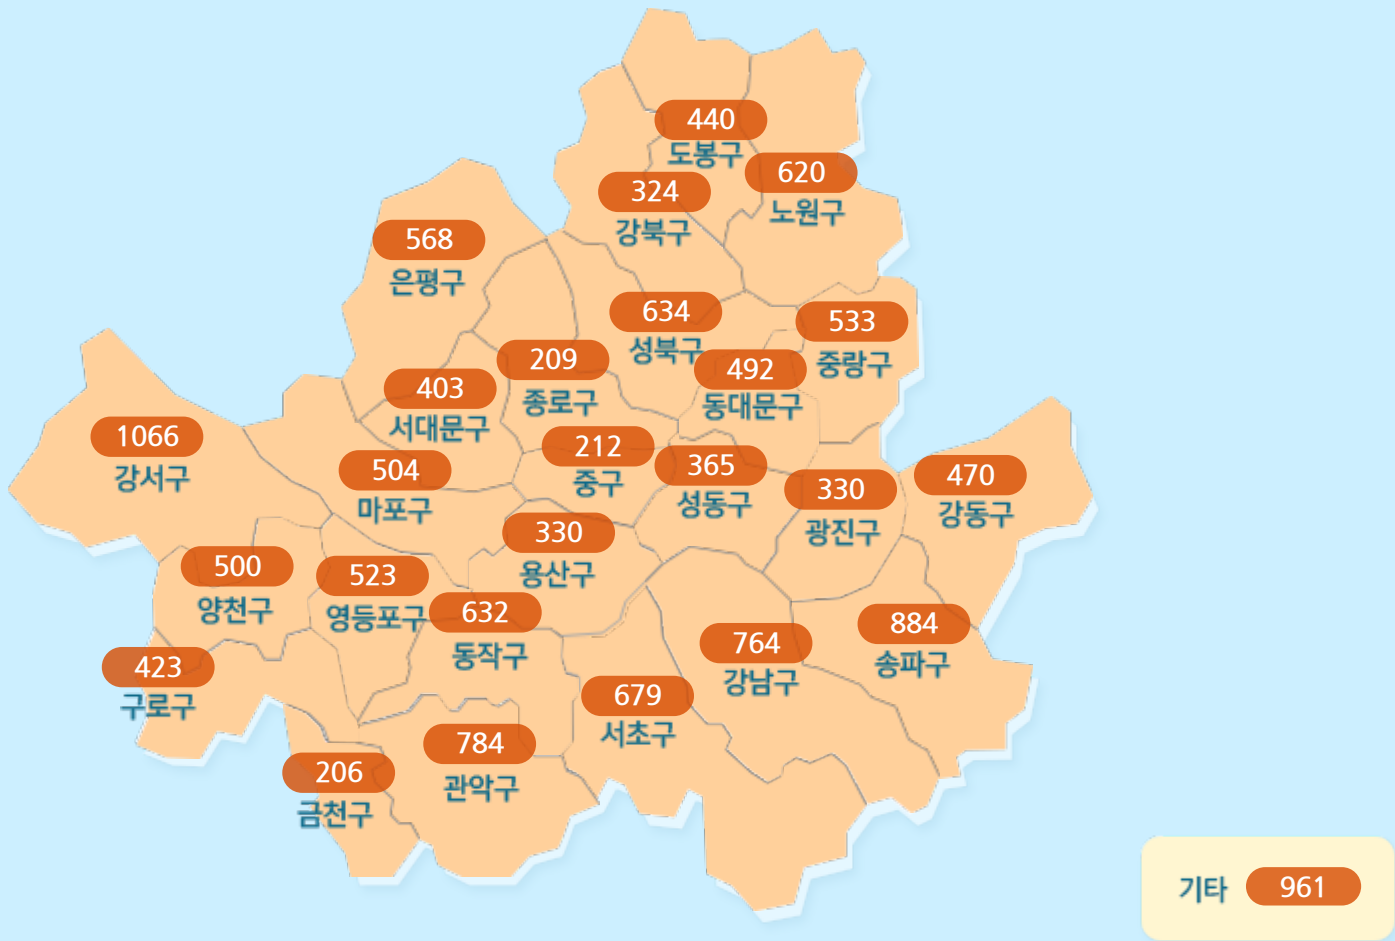

사망

코로나19 자치구 임시선별검사소 운영 현황
유·무증상자 누구나 익명으로 무료 검사 받으실 수 있습니다.

자세히보기

코로나19 사회적 거리 두기 2.5단계 실시 (12월 8일부터~) "마스크착용 의무화"

자세히보기

코로나19 신고센터 집단감염 위험 준수사항 위반 신고 [자세히보기](#) →

확진자 현황(자치구별) (20.12.15. 0시 기준)

종로구
209
+15
마포구
504
+15

서울 확진자 현황

('20.12.18.00시 기준)

소계	해외유입	성북구 소재 교회 관련	구로구 소재 요양병원 관련	용산구 소재 건설현장 관련	강서구 소재 교회 관련	종로구 소재 파고다타운 관련	고려대 학교 밴드동아리 관련	송파구 체육시설 관련	중구 소재 시장 관련	기타 집단 감염	기타 확진자 접촉	타시도 확진자 접촉	감영경로 조사 중
 602	15	16	61	194	215	16	26	39	5749	3538	690	2695	

자치구 검색:

연번	환자	확진일	거주지	여행력	접촉력	퇴원현황
----	----	-----	-----	-----	-----	------