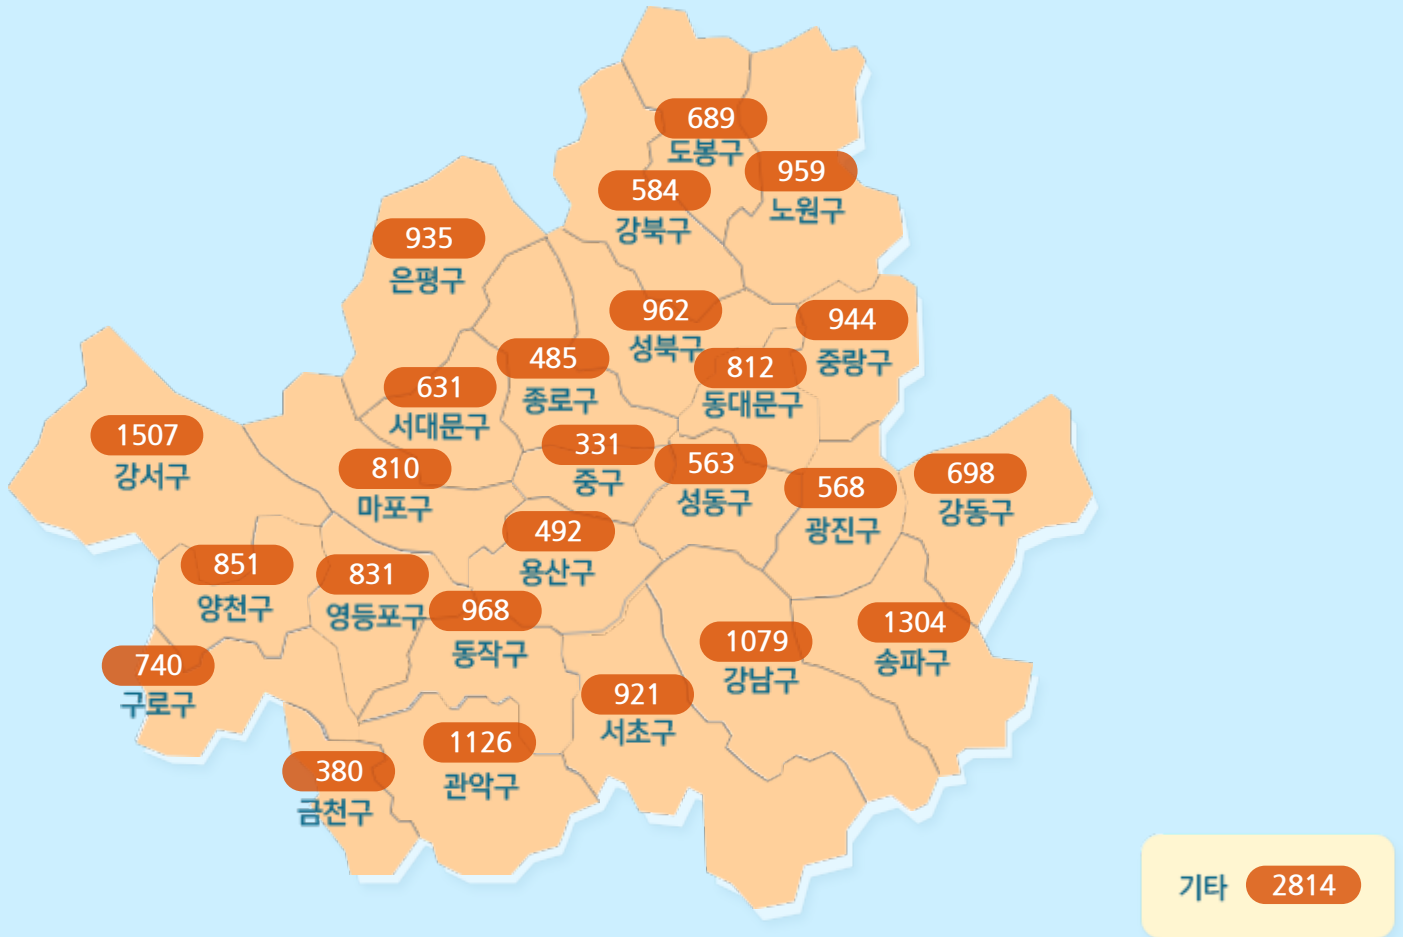

확진자 현황(자치구별) (2021.01.21. 0시 기준)

종로구
485
+4
마포구
810
+6

서울 확진자 현황

('21.01.21.00시 기준)

소계	해외유입	강남구 소재 사우나 관련	용산구 소재 미군기지 관련	서대문구 소재 의료기관 관련	강남구 소재 어학원 3 관련	송파구 소재 교정시설 관련	기타 집단 감염	기타 확진자 접촉	타시도 확진자 접촉	감염경로 조사중
99,999,999,999,999	746	17	24	13	11	1174	7523	7163	1027	5286

확진자 현황 (10001번~현재)

확진자 현황 (1번~10000번)

연번	환자	확진일	거주지	여행력	접촉력	퇴원현황
----	----	-----	-----	-----	-----	------