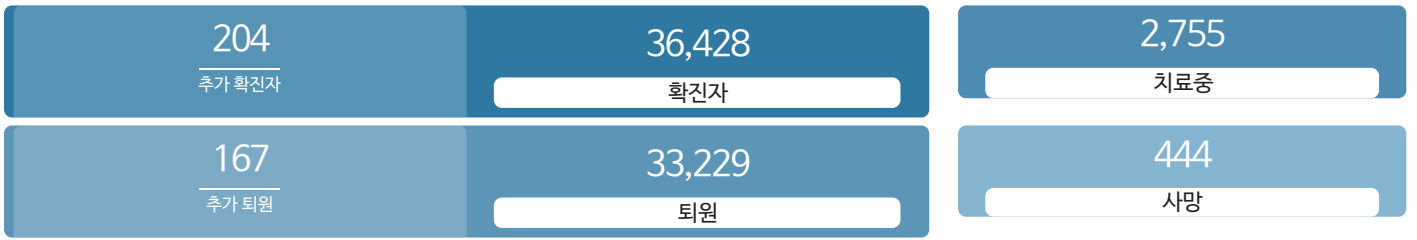

코로나19 지원금 확인 코로나19 주요뉴스 심리지원

시민참여

코로나19 응원공모 수상작 전시 멈춤 캠페인 온-서울 캠페인 시민제안

발생동향

서울시 ('21.04.23.00시 기준)

대한민국 ('21.04.23.00시 기준)

코로나19 자치구 임시선별검사소 운영 현황
유·무증상자 누구나 실명으로 무료 검사 받으실 수 있습니다.

코로나19 사회적 거리 두기 2단계 실시
"마스크착용 의무화"

QR코드 전자출입명부(KI-Pass)

안내 소책자 (시설관리자+이용자용/지자체용)

코로나19 신고센터 집단감염 위험 준수사항 위반 신고

확진자 현황	확진자 이동경로	확진자 추이
-----------	-------------	-----------

확진자 현황(자치구별)

('21.04.23.00시 기준)

※ 지도에서 자치구를 선택하시면 해당구청 홈페이지에서 확진자 현황을 확인할 수 있습니다.