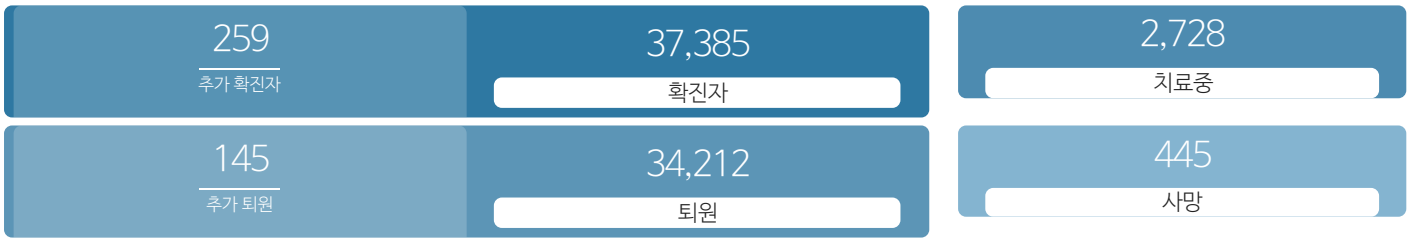

코로나19 지원금 확인 코로나19 주요뉴스 심리지원

시민참여

코로나19 응원공모 수상작 전시 멈춤 캠페인 온-서울 캠페인 시민제안

발생동향

서울시 ('21.04.28.00시 기준)

대한민국 ('21.04.28.00시 기준)

코로나19 자치구 임시선별검사소 운영 현황  
유·무증상자 누구나 실명으로 무료 검사 받으실 수 있습니다.

코로나19 사회적 거리 두기 2단계 실시  
"마스크착용 의무화"

## 코로나19 신고센터 집단감염 위험 준수사항 위반 신고

확진자 현황	확진자 이동경로	확진자 추이
-----------	-------------	-----------

확진자 현황(자치구별)

('21.04.28.00시 기준)

※ 지도에서 자치구를 선택하시면 해당구청 홈페이지에서 확진자 현황을 확인할 수 있습니다.

자치구	확진자 수	변동	자치구	확진자 수	변동	자치구	확진자 수	변동
강남구	1898	+28	강동구	1402	+13	강북구	983	+3
강서구	1980	+8	관악구	1771	+14	광진구	1212	+10
구로구	1293	+4	금천구	572	+7	노원구	1660	+12
도봉구	1158	+12	동대문구	1361	+14	동작구	1582	+15
마포구	1204	+10	서대문구	915	+4	서초구	1569	+10
성동구	1017	+6	성북구	1554	+6	송파구	2115	+16
양천구	1360	+4	영등포구	1359	+9	용산구	980	+5
은평구	1667	+12	종로구	674	+2	중구	582	+2
중랑구	1676		중랑구	1676		기타	3841	