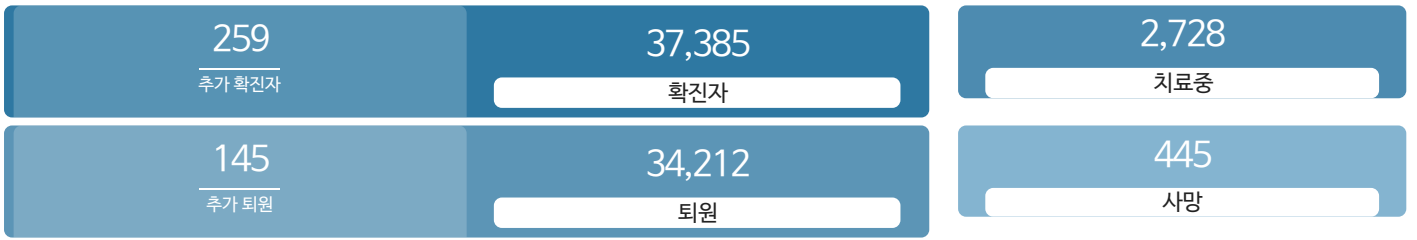

코로나19 지원금 확인 코로나19 주요뉴스 심리지원

시민참여

코로나19 응원공모 수상작 전시 멈춤 캠페인 온-서울 캠페인 시민제안

발생동향

서울시 ('21.04.28.00시 기준)

대한민국 ('21.04.28.00시 기준)

코로나19 자치구 임시선별검사소 운영 현황
유·무증상자 누구나 실명으로 무료 검사 받으실 수 있습니다.

코로나19 사회적 거리 두기 2단계 실시
"마스크착용 의무화"

QR코드 전자출입명부(KI-Pass)

안내 소책자 (시설관리자+이용자용/지자체용)

코로나19 신고센터 집단감염 위험 준수사항 위반 신고

확진자 현황	확진자 이동경로	확진자 추이
-----------	-------------	-----------

확진자 현황(자치구별)

('21.04.28.00시 기준)

※ 지도에서 자치구를 선택하시면 해당구청 홈페이지에서 확진자 현황을 확인할 수 있습니다.