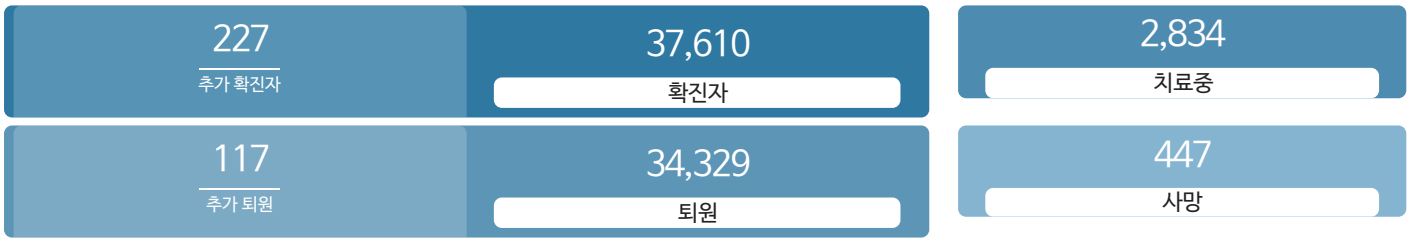

코로나19 지원금 확인 코로나19 주요뉴스 심리지원

시민참여

코로나19 응원공모 수상작 전시 멈춤 캠페인 온-서울 캠페인 시민제안

발생동향

서울시 ('21.04.29.00시 기준)

대한민국 ('21.04.29.00시 기준)

코로나19 자치구 임시선별검사소 운영 현황  
유·무증상자 누구나 실명으로 무료 검사 받으실 수 있습니다.

코로나19 사회적 거리 두기 2단계 실시  
"마스크착용 의무화"