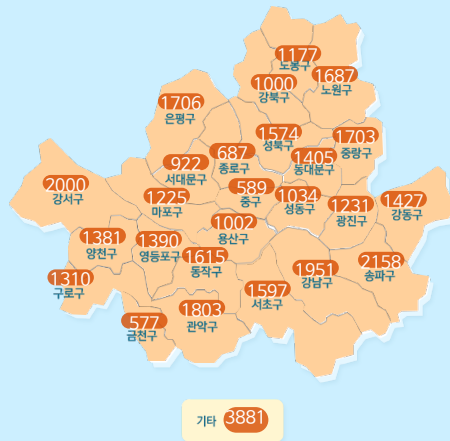

QR코드 전자출입명부(KI-Pass)

안내 소책자 (시설관리자+이용자용/지자체용)

코로나19 신고센터 집단감염 위험 준수사항 위반 신고

확진자 현황	확진자 이동경로	확진자 추이
-----------	-------------	-----------

확진자 현황(자치구별)

('21.05.01.00시 기준)

※ 지도에서 자치구를 선택하시면 해당구청 홈페이지에서 확진자 현황을 확인할 수 있습니다.