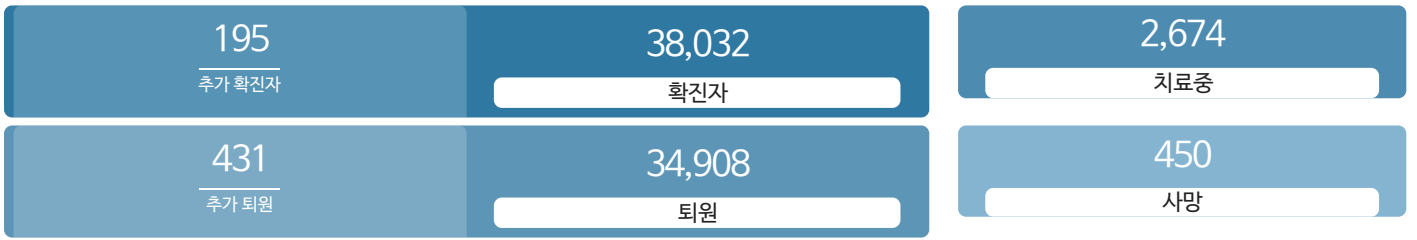

코로나19 주요뉴스 심리지원

시민참여

코로나19 응원공모 수상작 전시 멈춤 캠페인 온-서울 캠페인 시민제안

발생동향

서울시 ('21.05.01.00시 기준)

대한민국 ('21.05.01.00시 기준)

코로나19 자치구 임시선별검사소 운영 현황
유·무증상자 누구나 실명으로 무료 검사 받으실 수 있습니다.

코로나19 사회적 거리 두기 2단계 실시
"마스크착용 의무화"

QR코드 전자출입명부(KI-Pass)

안내 소책자 (시설관리자+이용자용/지자체용)

코로나19 신고센터 집단감염 위험 준수사항 위반 신고

확진자 현황	확진자 이동경로	확진자 추이
-----------	-------------	-----------

확진자 현황(자치구별)

('21.05.01.00시 기준)

※ 지도에서 자치구를 선택하시면 해당구청 홈페이지에서 확진자 현황을 확인할 수 있습니다.