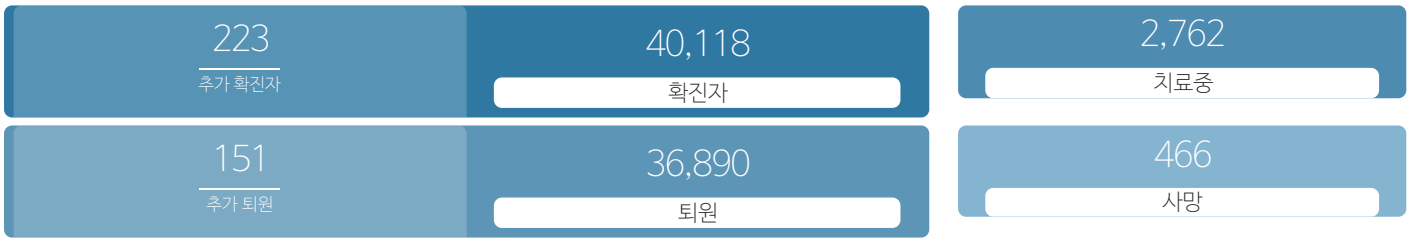

생활정보

코로나19 주요뉴스 | 심리지원

시민참여

코로나19 응원공모 수상작 | 잠시멈춤 캠페인 온-서울 캠페인 | 시민제안

발생동향

서울시 ('21.05.12.00시 기준)

대한민국 ('21.05.12.00시 기준)

**코로나19 자치구 임시선별검사소 운영 현황**  
유·무증상자 누구나 실명으로 무료 검사 받으실 수 있습니다.

**코로나19 사회적 거리 두기 2단계 실시**  
**"마스크착용 의무화"**