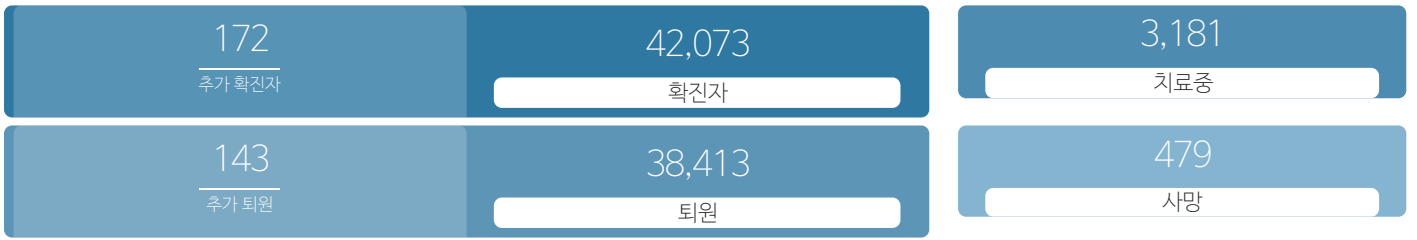

생활정보

코로나19주요뉴스삼라지음

시민참여

코로나19응원공모수상즈 | 잠시멈춤캠페인온-서울 | 캠페인 | 시민제언

발생동향

서울시 (2021.05.21.00시 기준)

대한민국 (2021.05.21.00시 기준)

코로나19 임시선별검사소 >

코로나19 사회적 거리두기 2단계 실시 >