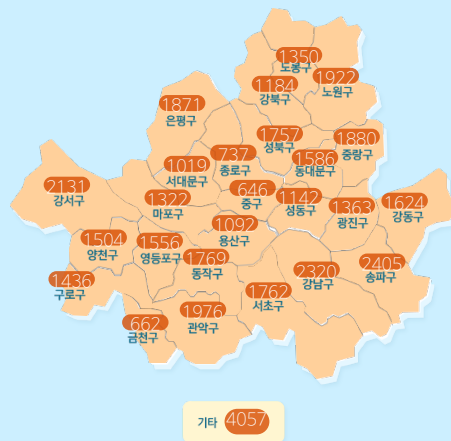

## 확진자 현황(자치구별)

(2021.05.21.00시 기준)

※ 지도에서 자치구를 선택하시면 해당구청 홈페이지에서 확진자 현황을 확인할 수 있습니다.

강남구	강동구	강북구	강서구	관악구	광진구
2320	1624	1184	2131	1976	1363
+12	+10	+8	+5	+4	+10
구로구	금천구	노원구	도봉구	동대문구	동작구
1436	662	1922	1350	1586	1769
+3	+6	+13	+2	+7	+4
마포구	서대문구	서초구	성동구	성북구	송파구
1322	1019	1762	1142	1757	2405
+8	+4	+3	+4	+5	+20
양천구	영등포구	용산구	은평구	종로구	중구