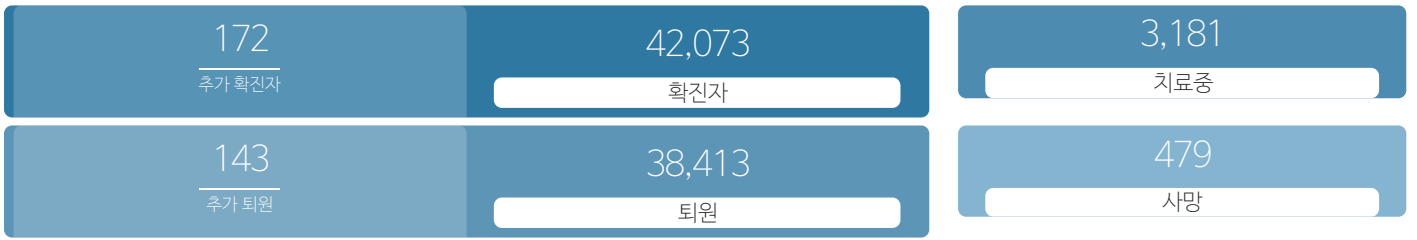

### 생활정보

코로나19주요뉴스삼라지운

## 발생동향

(2021.05.21.00시 기준)  
서울시

(2021.05.21.00시 기준)  
대한민국

## 코로나19 임시선별검사소