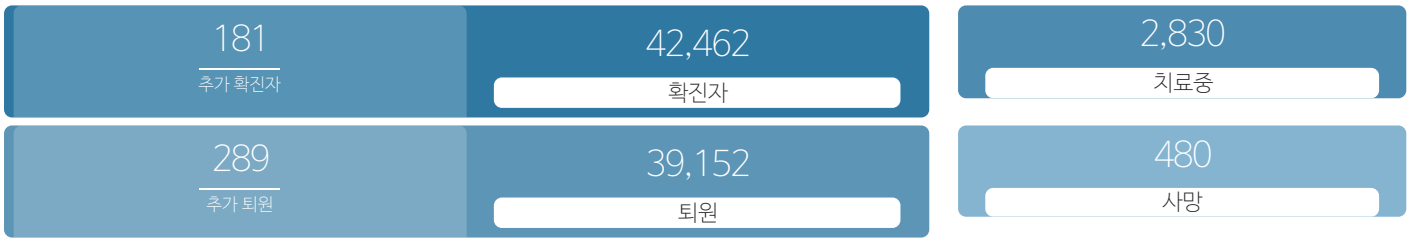

생활정보

코로나19주요뉴스삼라지운

시민참여

코로나19응원공모수상즈 | 잠시멈춤캠페인온-서울 | 캠페인 | 시민제언

발생동향

(2021.05.23.00시 기준)
서울시

(2021.05.23.00시 기준)
대한민국

코로나19 임시선별검사소

코로나19 사회적 거리두기 2단계 실시

QR코드 전자출입명부 안내

코로나19 신고센터(준수사항 위반 신고)

가족돌봄비용 긴급지원 신청

확진자 현황	확진자 이동경로	확진자 추이
-----------	-------------	-----------

확진자 현황(자치구별)

(2021.05.23.00시 기준)

※ 지도에서 자치구를 선택하시면 해당구청 홈페이지에서 확진자 현황을 확인할 수 있습니다.