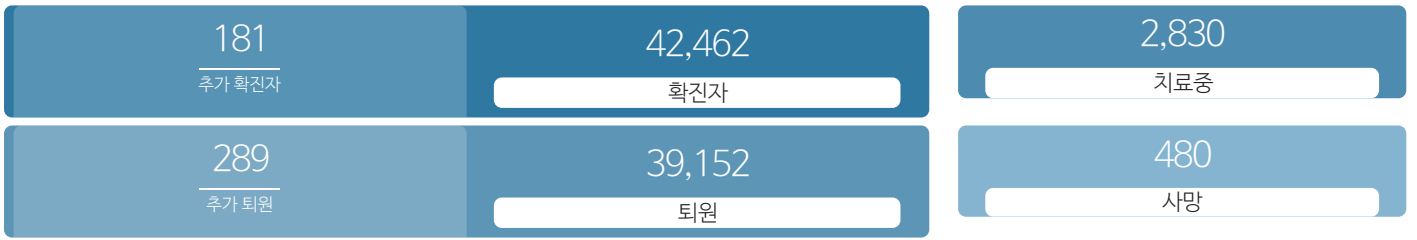

생활정보

코로나19주요뉴스삼라지운

시민참여

코로나19응원공모수상즈 | 잠시멈춤캠페인온-서울 | 캠페인 시민제안

발생동향

서울시 (2021.05.23.00시 기준)

대한민국 (2021.05.23.00시 기준)

코로나19 임시선별검사소

코로나19 사회적 거리두기 2단계 실시

QR코드 전자출입명부 안내

코로나19 신고센터(준수사항 위반 신고)

가족돌봄비용 긴급지원 신청

확진자 현황	확진자 이동경로	확진자 추이
-----------	-------------	-----------

확진자 현황(자치구별)

(2021.05.23.00시 기준)

※ 지도에서 자치구를 선택하시면 해당구청 홈페이지에서 확진자 현황을 확인하실 수 있습니다.