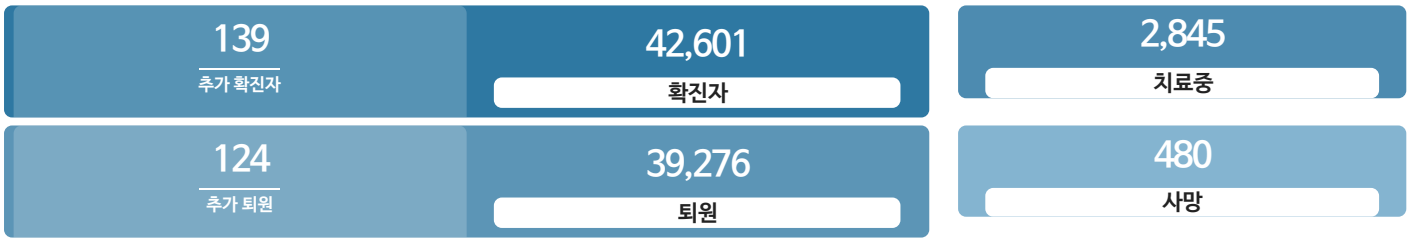

생활정보

코로나19주요뉴스삼라지원

시민참여

코로나19응원공모수상즈 | 잠시멈춤캠페인온-서울 | 캠페인시민제안

발생동향

서울시 (2021.05.24.00시 기준)

대한민국 (2021.05.24.00시 기준)

코로나19 임시선별검사소

코로나19 사회적 거리두기 2단계 실시

QR코드 전자출입명부 안내

코로나19 신고센터(준수사항 위반 신고)

가족돌봄비용 긴급지원 신청

확진자 현황	확진자 이동경로	확진자 추이
-----------	-------------	-----------

확진자 현황(자치구별)

(2021.05.24.00시 기준)

※ 지도에서 자치구를 선택하시면 해당구청 홈페이지에서 확진자 현황을 확인하실 수 있습니다.