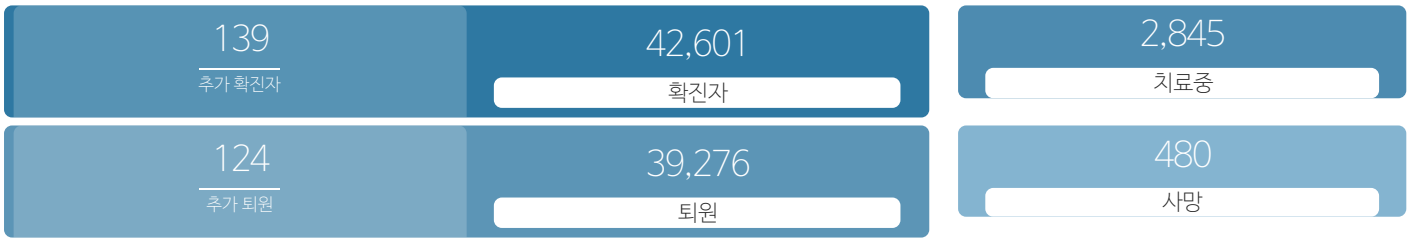

### 생활정보

코로나19주요뉴스삼라지음

### 발생동향

(2021.05.24.00시 기준)  
서울시

(2021.05.24.00시 기준)  
대한민국

## 코로나19 임시선별검사소