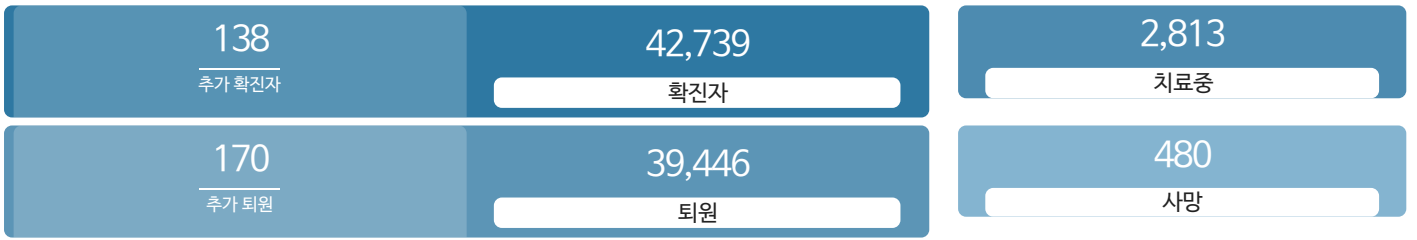

생활정보

코로나19주요뉴스삼라지음

시민참여

코로나19응원공모수상즈 | 잠시멈춤캠페인온-서울 | 캠페인시민제안

발생동향

서울시 (2021.05.25.00시 기준)

대한민국 (2021.05.25.00시 기준)

코로나19 지침

- 사회적 거리두기 2단계 자세히보기
- 감염병 위기 경보 심각

코로나19 임시선별검사소

가족돌봄비용 긴급지원 신청 >

QR코드 전자출입명부 안내 >

코로나19 신고센터(준수사항 위반 신고) >

확진자 현황	확진자 이동경로	확진자 추이
-----------	-------------	-----------

확진자 현황(자치구별)

(2021.05.25.00시 기준)