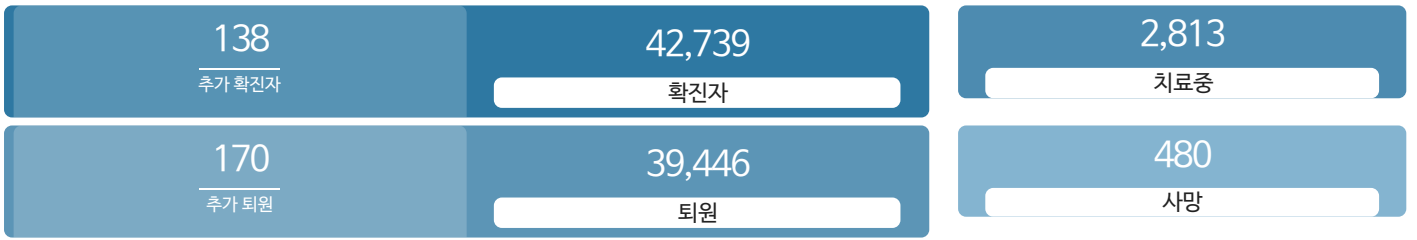

### 생활정보

코로나19주요뉴스삼라지음

## 발생동향

서울시 (2021.05.25.00시 기준)

대한민국 (2021.05.25.00시 기준)