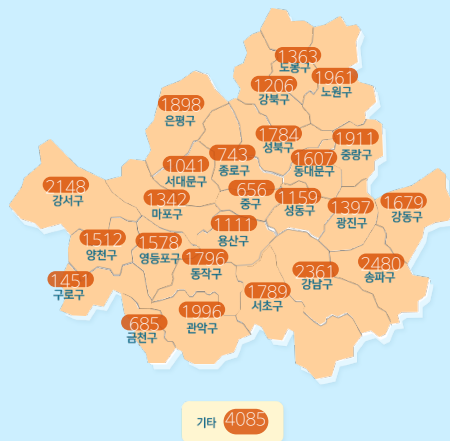

## 확진자 현황(자치구별)

(2021.05.25.00시 기준)

※ 지도에서 자치구를 선택하시면 해당구청 홈페이지에서 확진자 현황을 확인하실 수 있습니다.

강남구	강동구	강북구	강서구	관악구	광진구
2361	1679	1206	2148	1996	1397
+10	+14	+4	+2	+2	0
구로구	금천구	노원구	도봉구	동대문구	동작구
1451	685	1961	1363	1607	1796
+6	+10	+7	+5	+4	+3
마포구	서대문구	서초구	성동구	성북구	송파구
1342	1041	1789	1159	1784	2480
+3	+5	+9	+3	+9	+14
양천구	영등포구	용산구	은평구	종로구	중구