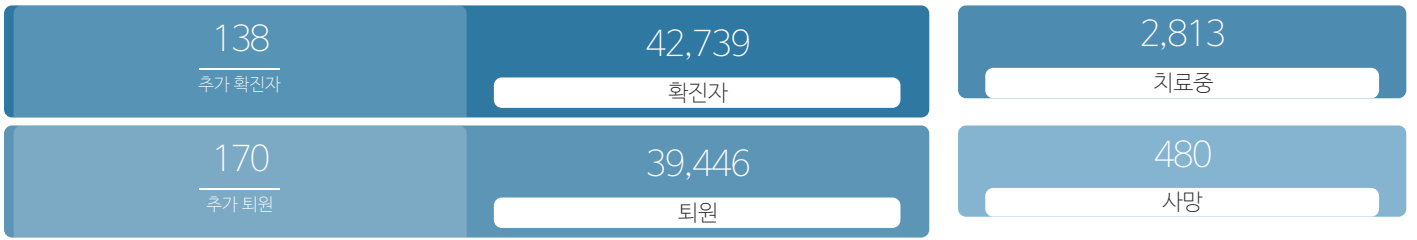

### 생활정보

코로나19주요뉴스삼라지운

### 발생동향

(2021.05.25.00시 기준)  
서울시

(2021.05.25.00시 기준)  
대한민국