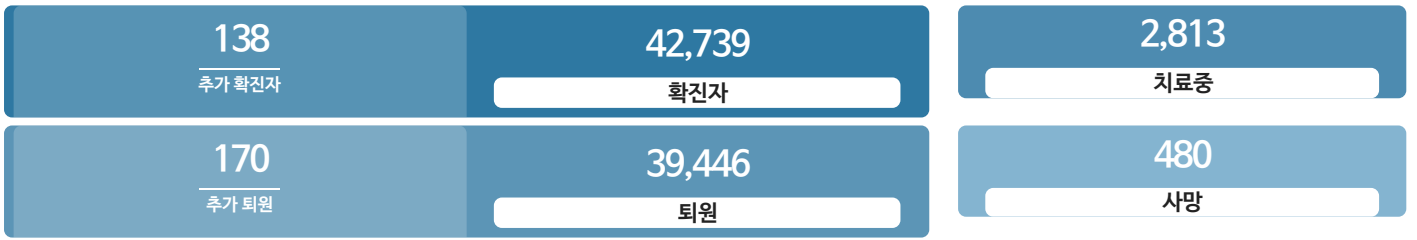

생활정보

코로나19주요뉴스삼라지원

시민참여

코로나19응원공모수상즈 | 잠시멈춤캠페인온-서울 | 캠페인시민제안

발생동향

서울시 (2021.05.25.00시 기준)

대한민국 (2021.05.25.00시 기준)

코로나19 지침

사회적 거리두기 2단계

[자세히보기](#)

감염병 위기 경보

[심각](#)

코로나19 임시선별검사소

가족돌봄비용 긴급지원 신청 >

QR코드 전자출입명부 안내 >

코로나19 신고센터(준수사항 위반 신고) >

확진자 현황 | 확진자 이동경로 | 확진자 추이

확진자 현황(자치구별)

(2021.05.25.00시 기준)

※ 지도에서 자치구를 선택하시면 해당구청 홈페이지에서 확진자 현황을 확인하실 수 있습니다.

강남구	강동구	강북구	강서구	관악구	광진구
2361	1679	1206	2148	1996	1397
+10	+14	+4	+2	+2	0
구로구	금천구	노원구	도봉구	동대문구	동작구
1451	685	1961	1363	1607	1796
+6	+10	+7	+5	+4	+3
마포구	서대문구	서초구	성동구	성북구	송파구
1342	1041	1789	1159	1784	2480
+3	+5	+9	+3	+9	+14
양천구	영등포구	용산구	은평구	종로구	중구