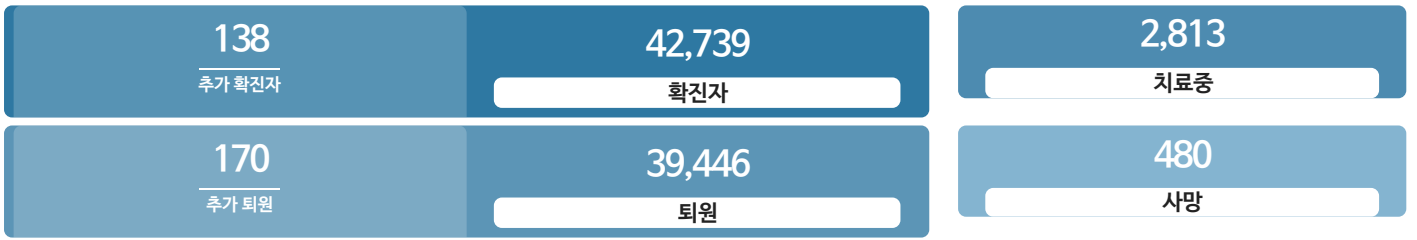

생활정보

코로나19주요뉴스삼라지음

시민참여

코로나19응원공모수상즈 | 잠시멈춤캠페인온-서울 | 캠페인시민제안

발생동향

서울시 (2021.05.25.00시 기준)

대한민국 (2021.05.25.00시 기준)

코로나19 지침

사회적 거리두기 2단계

[자세히보기](#)

감염병 위기 경보

[심각](#)

코로나19 임시선별검사소

가족돌봄비용 긴급지원 신청 >

QR코드 전자출입명부 안내 >

코로나19 신고센터(준수사항 위반 신고) >

확진자 현황 | 확진자 이동경로 | 확진자 추이

확진자 현황(자치구별)

(2021.05.25.00시 기준)

※ 지도에서 자치구를 선택하시면 해당구청 홈페이지에서 확진자 현황을 확인하실 수 있습니다.

강남구	강동구	강북구	강서구	관악구	광진구
2361	1679	1206	2148	1996	1397
+10	+14	+4	+2	+2	0
구로구	금천구	노원구	도봉구	동대문구	동작구
1451	685	1961	1363	1607	1796
+6	+10	+7	+5	+4	+3
마포구	서대문구	서초구	성동구	성북구	송파구
1342	1041	1789	1159	1784	2480
+3	+5	+9	+3	+9	+14
양천구	영등포구	용산구	은평구	종로구	중구