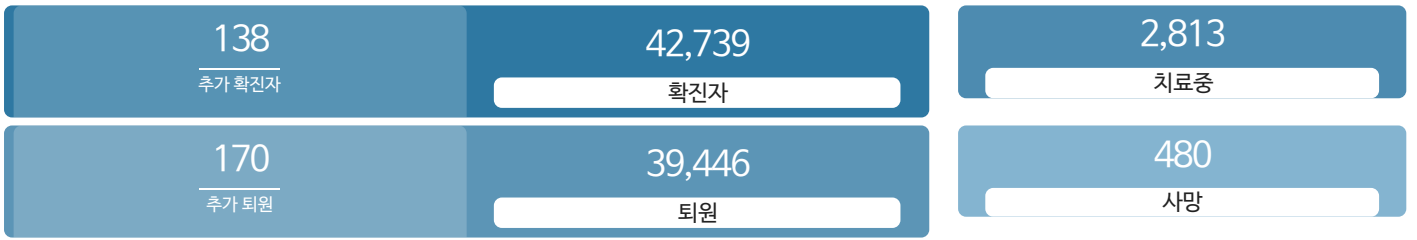

코로나19주요뉴스삼라지음

시민참여

코로나19응원공모수상즈 감시멈춤캠페인온-서울캠페인 시민제안

발생동향

서울시 (2021.05.25.00시 기준)

대한민국 (2021.05.25.00시 기준)

코로나19 지침

사회적 거리두기 2단계

[자세히보기](#)

감염병 위기 경보

[심각](#)

코로나19 임시선별검사소

가족돌봄비용 긴급지원 신청 >

QR코드 전자출입명부 안내 >

코로나19 신고센터(준수사항 위반 신고) >

확진자 현황	확진자 이동경로	확진자 추이
-----------	-------------	-----------