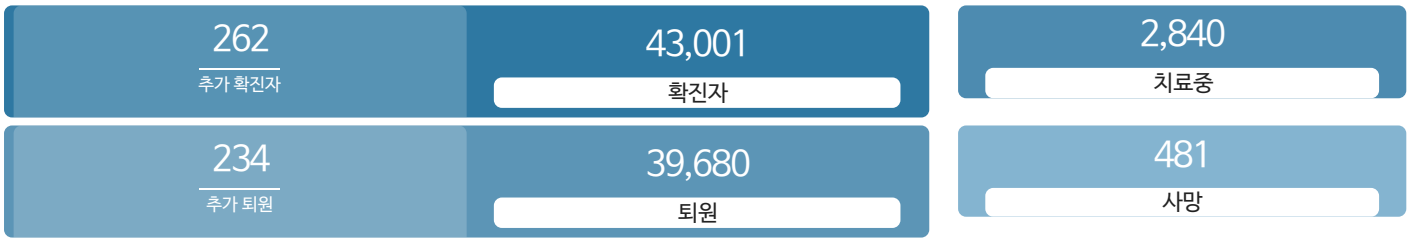

생활정보

코로나19주요뉴스삼라지음

시민참여

코로나19응원공모수상즈 | 잠시멈춤캠페인온-서울 | 캠페인시민제안

발생동향

서울시 (2021.05.26.00시 기준)

대한민국 (2021.05.26.00시 기준)

코로나19 지침

사회적 거리두기 2단계

[자세히보기](#)

감염병 위기 경보

[심각](#)

코로나19 임시선별검사소

가족돌봄비용 긴급지원 신청 >

QR코드 전자출입명부 안내 >

코로나19 신고센터(준수사항 위반 신고) >