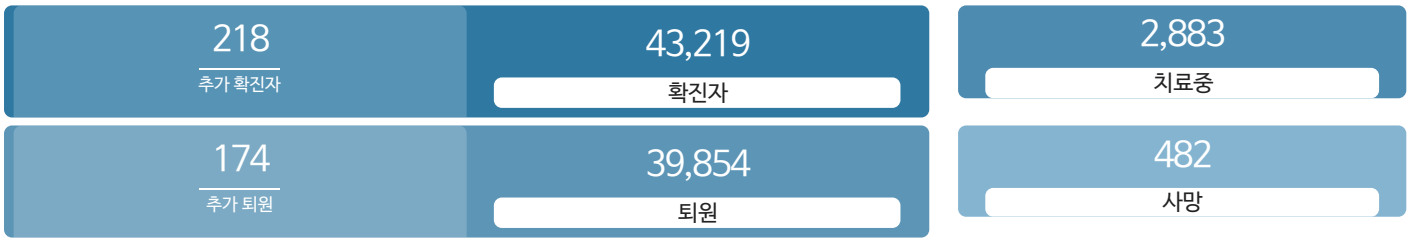

생활정보

코로나19주요뉴스삼라지음

시민참여

코로나19응원공모수상즈 | 잠시멈춤캠페인온-서울 | 캠페인시민제안

발생동향

서울시 (2021.05.27.00시 기준)

대한민국 (2021.05.27.00시 기준)

코로나19 지침

사회적 거리두기 2단계

[자세히보기](#)

감염병 위기 경보

[심각](#)

코로나19 임시선별검사소

가족돌봄비용 긴급지원 신청

QR코드 전자출입명부 안내

코로나19 신고센터(준수사항 위반 신고)